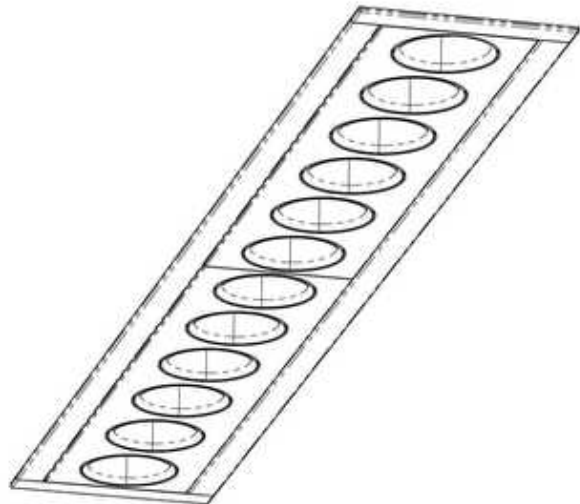

LED HO
EEC A++ - A
Farbwiedergabeindex Ra > 90
Risikogruppe RG1 IEC 62471
MacAdam 3

Abmessung

LxBxH: 376x56x043mm
Ausschnitt LxBxET: 370x49x080mm

Oberfläche/Farbe

Profil: Aluminium, Maske: Polycarbonat

Optik

Linsentechnologie
Ausstrahlwinkel: 45°

Schutzart

IP20 / Schutzklasse I

Anschluss

230V 50/60Hz
inkl. Konverter DALI

Gewicht

0,7 kg

Produktinformation

High-end Einbauprofilleuchte aus Aluminium bestehend aus 12 Lichtpunkten mit effizienten high-power-LEDs in der Farbkombination: Entblendtubus gold matt, Maske weiß matt, Gehäuse weiß RAL9016 matt. Spezielle Linsentechnologie und zurückversetzte Optik, Entblendvorsatz aus Polycarbonat für eine reduzierte Leuchtdichte. Direkte Lichtverteilung, Lichtlenkung symmetrisch mit einem Ausstrahlwinkel 'Wide Flood' von 45°. Farbwiedergabeindex (Ra) > 90, Leuchteneffizienz von 55 lm/W und einem Leuchtenlichtstrom von 1456 lm bei 26 W, Farbtemperatur von 3000 K. Inklusive Konverter DALI dimmbar, Farbortoleranz MacAdam 3, Energieeffizienzklasse (EEI) lt. delegierter Verordnung (EU) Nr. 518/2014 der Kommission: A++ - A. Bemessungslebensdauer lt. EU-Verordnung Nr. 1194/2012 von mindestens 60.000 h, Schutzart IP20, Schutzklasse I. Elektrischer Anschluss über 5 verwendete Pole. Inklusive Endkappen und 2 Montagebügel bzw. Einbaufeder(n). Abmessungen LxBxH: 376x56x043 mm, Ausschnitt LxBxET: 370x49x080 mm, Gewicht: 0,7 kg