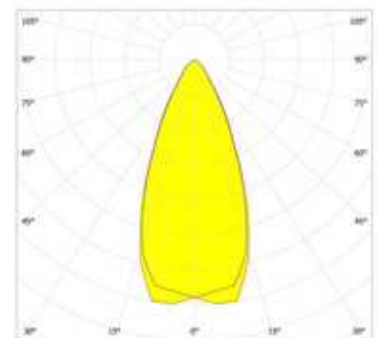

LED HO
EEC A++ - A
Farbwiedergabeindex Ra > 90
Risikogruppe RG1 IEC 62471
MacAdam 3

Abmessung

LxBxH: 376x56x043mm
Ausschnitt LxBxET: 370x49x080mm

Oberfläche/Farbe

Profil: Aluminium, Maske: Polycarbonat

Optik

Linsentechnologie
Ausstrahlwinkel: 45°

Schutzart

IP20 / Schutzklasse I

Anschluss

230V 50/60Hz
inkl. Konverter DALI

Gewicht

0,7 kg

Produktinformation

High-end Einbauprofilleuchte aus Aluminium bestehend aus 12 Lichtpunkten mit effizienten high-power-LEDs in der Farbkombination: Entblendtubus gold matt, Maske weiß matt, Gehäuse weiß RAL9016 matt. Spezielle Linsentechnologie und zurückversetzte Optik, Entblendvorsatz aus Polycarbonat für eine reduzierte Leuchtdichte. Direkte Lichtverteilung, Lichtlenkung symmetrisch mit einem Ausstrahlwinkel 'Wide Flood' von 45°. Farbwiedergabeindex (Ra) > 90, Leuchteneffizienz von 55 lm/W und einem Leuchtenlichtstrom von 1456 lm bei 26 W, Farbtemperatur von 3000 K. Inklusive Konverter DALI dimmbar, Farbortoleranz MacAdam 3, Energieeffizienzklasse (EEI) lt. delegierter Verordnung (EU) Nr. 518/2014 der Kommission: A++ - A. Bemessungslebensdauer lt. EU-Verordnung Nr. 1194/2012 von mindestens 60.000 h, Schutzart IP20, Schutzklasse I. Elektrischer Anschluss über 5 verwendete Pole. Inklusive Endkappen und 2 Montagebügel bzw. Einbaufeder(n). Abmessungen LxBxH: 376x56x043 mm, Ausschnitt LxBxET: 370x49x080 mm, Gewicht: 0,7 kg