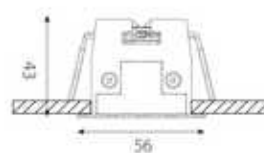

LED HO
EEC A++ - A
Farbwiedergabeindex Ra > 90
Risikogruppe RG1 IEC 62471
MacAdam 3

Abmessung

LxBxH: 376x56x043mm
Ausschnitt LxBxET: 370x49x080mm

Oberfläche/Farbe

Profil: Aluminium, Maske: Polycarbonat

Optik

Linsentechnologie
Ausstrahlwinkel: 45°

Schutzart

IP20 / Schutzklasse I

Anschluss

230V 50/60Hz
inkl. Konverter DALI

Gewicht

0,7 kg

Produktinformation

High-end Einbauprofilleuchte aus Aluminium bestehend aus 12 Lichtpunkten mit effizienten high-power-LEDs in der Farbkombination: Entblendtubus gold matt, Maske weiß matt, Gehäuse weiß RAL9016 matt. Spezielle Linsentechnologie und zurückversetzte Optik, Entblendvorsatz aus Polycarbonat für eine reduzierte Leuchtdichte. Direkte Lichtverteilung, Lichtlenkung symmetrisch mit einem Ausstrahlwinkel 'Wide Flood' von 45°. Farbwiedergabeindex (Ra) > 90, Leuchteneffizienz von 55 lm/W und einem Leuchtenlichtstrom von 1456 lm bei 26 W, Farbtemperatur von 3000 K. Inklusive Konverter DALI dimmbar, Farbortoleranz MacAdam 3, Energieeffizienzklasse (EEI) lt. delegierter Verordnung (EU) Nr. 518/2014 der Kommission: A++ - A. Bemessungslebensdauer lt. EU-Verordnung Nr. 1194/2012 von mindestens 60.000 h, Schutzart IP20, Schutzklasse I. Elektrischer Anschluss über 5 verwendete Pole. Inklusive Endkappen und 2 Montagebügel bzw. Einbaufeder(n). Abmessungen LxBxH: 376x56x043 mm, Ausschnitt LxBxET: 370x49x080 mm, Gewicht: 0,7 kg