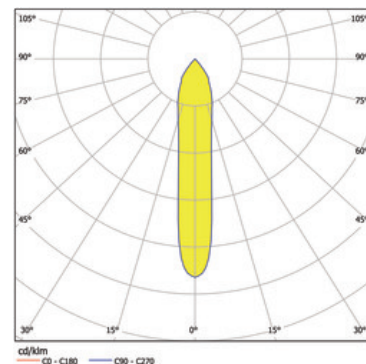

Artikel

S31E168-WSSIC1940H11

shoplight 168 frame Einbaustrahler weiß - Rahmen s

Allgemein

LED HO 4000K 29W 2341lm 17°

dreh- und schwenkbar, inkl. Schutzglas

Leuchtmittel

LED HO

EEC A+

Farbwiedergabeindex Ra > 90

Risikogruppe RG1 IEC 62471

MacAdam 3

Abmessung

LxBxH: 202x202x175mm

Ausschnitt LxBxET: 180x180x195mm

Oberfläche/Farbe

weiß - Rahmen silber

Aluminium pulverbeschichtet feinstruktur matt

Optik

Ausstrahlwinkel: 17°

Schutzart

IP20 / Schutzklasse I

Anschluss

230V 50/60Hz

inkl. Konverter

Gewicht

1,7 kg

Produktinformation

LED-Einbaustrahler mit Rand aus Aluminium-Druckguss pulverbeschichtet feinstruktur matt in eckiger Ausführung. Komplettrahler inklusive Reflektor und Konverter. Leuchtenoptik nach hinten versetzt für eine erhöhte Blendfreiheit. Reflektor aus Aluminium mit facettierter Optik versehen mit einem Schutzglas. Strahler drehbar und schwenkbar. Deckentstärke von 12,5 - 25mm. Ausstrahlungscharakteristik Spot, Medium oder Flood (17°, 36° oder 54°). Strahler wahlweise kombinierbar mit 2 verschiedenen Farben. Gehäuse-Rand in weiß oder silber und Gehäuse-Innenseite in weiß oder schwarz.