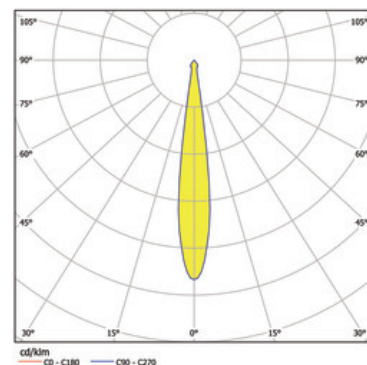

Sorgente

LED LO
EEC A
indice di resa di colore Ra > 80

Dimensioni

d.: 0180mm
incavo d.xP: 170x180mm

Superficie/Colore

argento
Alluminio verniciato a polvere struttura liscia opaca

Ottica

angolo d'illuminazione 15°

grado di protezione

IP20 / classe di protezione I

connessione:

230V 50/60Hz
incl. convertitore DALI

peso:

1,3 kg

Prodotto

Faretti LED a plafoniera di pressofusione d'alluminio verniciati a polvere argento. Pour l'éclairage d'espaces de vente et d'exposition. Ottimizzati per l'illuminazione di aree di vendita e presentazione. Modulo LED specifico per l'illuminazione ottimale di salumi. Tecnologia LED innovativa con un flusso luminoso di 1263 lm di 19,5 W. Riflettore d'alluminio con ottica sfaccettata, munito di un vetro di protezione. Caratteristica d'illuminazione 'Spot' di 15°. Riflettore rotabile di 359°, faretto orientabile di 90° e allungabile. Sostituzione del riflettore mediante chiusura a baionetta possibile senza attrezzi di lavoro. Raffreddamento passivo attraverso un raffreddatore di profilo estrusivo di alluminio. Faretto completo incl. riflettore e Convertitore DALI dimmerabile, indice di resa di colore (Ra) > 80, classe di efficienza energetica (EEI) A, grado di protezione IP20, classe di protezione I. Opzione con schermo esagono anabbagliante. Dimensioni: d.: 0180 mm, incavo d.xP: 170x180 mm, Gewicht: 1,3 kg