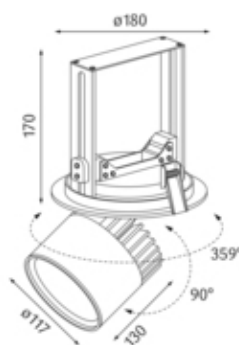

Articolo

S03E180-SISIC1WURL31
meteor flip Faretto d'installazione argento

Generale

LED LO 19,5W 1263lm 15° DALI
Rotabile e orientabile, refrigerazione passiva, con vetro di protezione
Modulo LED specifico "Salumi"

Sorgente

LED LO
EEC A
indice di resa di colore Ra > 80

Dimensioni

d.: 0180mm
incavo d.xP: 170x180mm

Superficie/Colore

argento
Alluminio verniciato a polvere struttura liscia opaca

Ottica

angolo d'illuminazione 15°

grado di protezione

IP20 / classe di protezione I

connessione:

230V 50/60Hz
incl. convertitore DALI

peso:

1,3 kg

Prodotto

Faretti LED a plafoniera di pressofusione d'alluminio verniciati a polvere argento. Pour l'éclairage d'espaces de vente et d'exposition. Ottimizzati per l'illuminazione di aree di vendita e presentazione. Modulo LED specifico per l'illuminazione ottimale di salumi. Tecnologia LED innovativa con un flusso luminoso di 1263 lm di 19,5 W. Riflettore d'alluminio con ottica sfaccettata, munito di un vetro di protezione. Caratteristica d'illuminazione 'Spot' di 15°. Riflettore rotabile di 359°, faretto orientabile di 90° e allungabile. Sostituzione del riflettore mediante chiusura a baionetta possibile senza attrezzi di lavoro. Raffreddamento passivo attraverso un raffreddatore di profilo estrusivo di alluminio. Faretto completo incl. riflettore e Convertitore DALI dimmerabile, indice di resa di colore (Ra) > 80, classe di efficienza energetica (EEI) A, grado di protezione IP20, classe di protezione I. Opzione con schermo esagono anabbagliante. Dimensioni: d.: 0180 mm, incavo d.xP: 170x180 mm, Gewicht: 1,3 kg