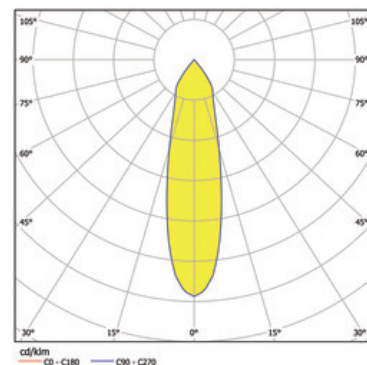

Sorgente

LED LO
EEC A
indice di resa di colore Ra > 80

Dimensioni

d.: 0180mm
incavo d.xP: 170x180mm

Superficie/Colore

argento
Alluminio verniciato a polvere struttura liscia opaca

Ottica

angolo d'illuminazione 26°

grado di protezione

IP20 / classe di protezione I

connessione:

230V 50/60Hz
incl. convertitore

peso:

1,3 kg

Prodotto

Faretti LED a plafoniera di pressofusione d'alluminio verniciati a polvere argento. Pour l'éclairage d'espaces de vente et d'exposition. Ottimizzati per l'illuminazione di aree di vendita e presentazione. Modulo LED specifico per l'illuminazione ottimale di salumi. Tecnologia LED innovativa con un flusso luminoso di 1327 lm di 19,5 W. Riflettore d'alluminio con ottica sfaccettata, munito di un vetro di protezione. Caratteristica d'illuminazione 'Medium' di 26°. Riflettore rotabile di 359°, faretto orientabile di 90° e allungabile. Sostituzione del riflettore mediante chiusura a baionetta possibile senza attrezzi di lavoro. Raffreddamento passivo attraverso un raffreddatore di profilo estrusivo di alluminio. Faretto completo incl. riflettore e convertitore, indice di resa di colore (Ra) > 80, classe di efficienza energetica (EEI) A, grado di protezione IP20, classe di protezione I. Opzione con schermo esagono anabbagliante. Dimensioni: d.: 0180 mm, incavo d.xP: 170x180 mm, Gewicht: 1,3 kg