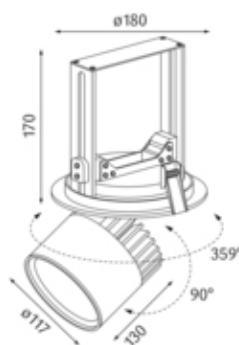

Sorgente

LED LO
EEC A
indice di resa di colore Ra > 80

Dimensioni

d.: 0180mm
incavo d.xP: 170x180mm

Superficie/Colore

argento
Alluminio verniciato a polvere struttura liscia opaca

Ottica

angolo d'illuminazione 26°

grado di protezione

IP20 / classe di protezione I

connessione:

230V 50/60Hz
incl. convertitore

peso:

1,3 kg

Prodotto

Faretti LED a plafoniera di pressofusione d'alluminio verniciati a polvere argento. Pour l'éclairage d'espaces de vente et d'exposition. Ottimizzati per l'illuminazione di aree di vendita e presentazione. Modulo LED specifico per l'illuminazione ottimale di salumi. Tecnologia LED innovativa con un flusso luminoso di 1327 lm di 19,5 W. Riflettore d'alluminio con ottica sfaccettata, munito di un vetro di protezione. Caratteristica d'illuminazione 'Medium' di 26°. Riflettore rotabile di 359°, faretto orientabile di 90° e allungabile. Sostituzione del riflettore mediante chiusura a baionetta possibile senza attrezzi di lavoro. Raffreddamento passivo attraverso un raffreddatore di profilo estrusivo di alluminio. Faretto completo incl. riflettore e convertitore, indice di resa di colore (Ra) > 80, classe di efficienza energetica (EEI) A, grado di protezione IP20, classe di protezione I. Opzione con schermo esagono anabbagliante. Dimensioni: d.: 0180 mm, incavo d.xP: 170x180 mm, Gewicht: 1,3 kg