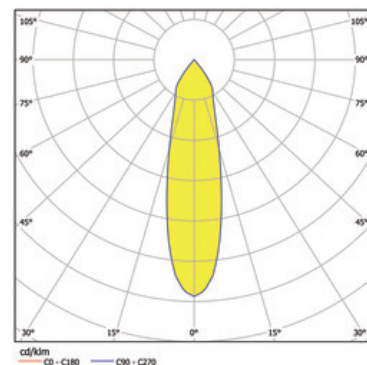

Sorgente

LED HO
EEC A
indice di resa di colore Ra > 80

Dimensioni

d.: 0180mm
incavo d.xP: 170x180mm

Superficie/Colore

argento
Alluminio verniciato a polvere struttura liscia opaca

Ottica

angolo d'illuminazione 26°

grado di protezione

IP20 / classe di protezione I

connessione:

230V 50/60Hz
incl. convertitore DALI

peso:

1,3 kg

Prodotto

Faretti LED a plafoniera di pressofusione d'alluminio verniciati a polvere argento. Pour l'éclairage d'espaces de vente et d'exposition. Ottimizzati per l'illuminazione di aree di vendita e presentazione. Modulo LED specifico per l'illuminazione ottimale di salumi. Tecnologia LED innovativa con un flusso luminoso di 2037 lm di 31 W. Riflettore d'alluminio con ottica sfaccettata, munito di un vetro di protezione. Caratteristica d'illuminazione 'Medium' di 26°. Riflettore rotabile di 359°, faretto orientabile di 90° e allungabile. Sostituzione del riflettore mediante chiusura a baionetta possibile senza attrezzi di lavoro. Raffreddamento passivo attraverso un raffreddatore di profilo estrusivo di alluminio. Faretto completo incl. riflettore e Convertitore DALI dimmerabile, indice di resa di colore (Ra) > 80, classe di efficienza energetica (EEI) A, grado di protezione IP20, classe di protezione I. Opzione con schermo esagono anabbagliante. Dimensioni: d.: 0180 mm, incavo d.xP: 170x180 mm, Gewicht: 1,3 kg