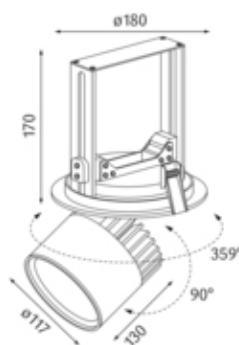

Articolo

S03E180-SISIC1WURH32
meteor flip Faretto d'installazione argento

Generale

LED HO 31W 2037lm 26° DALI
Rotabile e orientabile, refrigerazione passiva, con vetro di protezione
Modulo LED specifico "Salumi"

Sorgente

LED HO
EEC A
indice di resa di colore Ra > 80

Dimensioni

d.: 0180mm
incavo d.xP: 170x180mm

Superficie/Colore

argento
Alluminio verniciato a polvere struttura liscia opaca

Ottica

angolo d'illuminazione 26°

grado di protezione

IP20 / classe di protezione I

connessione:

230V 50/60Hz
incl. convertitore DALI

peso:

1,3 kg

Prodotto

Faretti LED a plafoniera di pressofusione d'alluminio verniciati a polvere argento. Pour l'éclairage d'espaces de vente et d'exposition. Ottimizzati per l'illuminazione di aree di vendita e presentazione. Modulo LED specifico per l'illuminazione ottimale di salumi. Tecnologia LED innovativa con un flusso luminoso di 2037 lm di 31 W. Riflettore d'alluminio con ottica sfaccettata, munito di un vetro di protezione. Caratteristica d'illuminazione 'Medium' di 26°. Riflettore rotabile di 359°, faretto orientabile di 90° e allungabile. Sostituzione del riflettore mediante chiusura a baionetta possibile senza attrezzi di lavoro. Raffreddamento passivo attraverso un raffreddatore di profilo estrusivo di alluminio. Faretto completo incl. riflettore e Convertitore DALI dimmerabile, indice di resa di colore (Ra) > 80, classe di efficienza energetica (EEI) A, grado di protezione IP20, classe di protezione I. Opzione con schermo esagono anabbagliante. Dimensioni: d.: 0180 mm, incavo d.xP: 170x180 mm, Gewicht: 1,3 kg