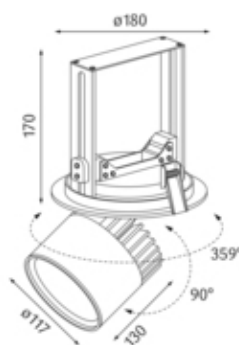

**Sorgente**

LED LO  
EEC A  
indice di resa di colore Ra > 80

**Dimensioni**

d.: 0180mm  
incavo d.xP: 170x180mm

**Superficie/Colore**

argento  
Alluminio verniciato a polvere struttura liscia opaca

**Ottica**

angolo d'illuminazione 15°

**grado di protezione**

IP20 / classe di protezione I

**connessione:**

230V 50/60Hz  
incl. convertitore

**peso:**

1,3 kg

**Prodotto**

Faretti LED a plafoniera di pressofusione d'alluminio verniciati a polvere argento. Pour l'éclairage d'espaces de vente et d'exposition. Ottimizzati per l'illuminazione di aree di vendita e presentazione. Modulo LED specifico per l'illuminazione ottimale di frutta e verdure. Tecnologia LED innovativa con un flusso luminoso di 1935 lm di 19,9 W. Riflettore d'alluminio con ottica sfaccettata, munito di un vetro di protezione. Caratteristica d'illuminazione 'Spot' di 15°. Riflettore rotabile di 359°, faretto orientabile di 90° e allungabile. Sostituzione del riflettore mediante chiusura a baionetta possibile senza attrezzi di lavoro. Raffreddamento passivo attraverso un raffreddatore di profilo estrusivo di alluminio. Faretto completo incl. riflettore e convertitore, indice di resa di colore (Ra) > 80, classe di efficienza energetica (EEI) A, grado di protezione IP20, classe di protezione I. Opzione con schermo esagono anabbagliante. Dimensioni: d.: 0180 mm, incavo d.xP: 170x180 mm, Gewicht: 1,3 kg