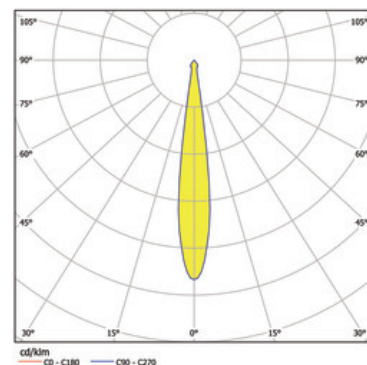

**Sorgente**

LED LO  
EEC A  
indice di resa di colore Ra > 80

**Dimensioni**

d.: 0180mm  
incavo d.xP: 170x180mm

**Superficie/Colore**

argento  
Alluminio verniciato a polvere struttura liscia opaca

**Ottica**

angolo d'illuminazione 15°

**grado di protezione**

IP20 / classe di protezione I

**connessione:**

230V 50/60Hz  
incl. convertitore

**peso:**

1,3 kg

**Prodotto**

Faretti LED a plafoniera di pressofusione d'alluminio verniciati a polvere argento. Pour l'éclairage d'espaces de vente et d'exposition. Ottimizzati per l'illuminazione di aree di vendita e presentazione. Modulo LED specifico per l'illuminazione ottimale di frutta e verdure. Tecnologia LED innovativa con un flusso luminoso di 1935 lm di 19,9 W. Riflettore d'alluminio con ottica sfaccettata, munito di un vetro di protezione. Caratteristica d'illuminazione 'Spot' di 15°. Riflettore rotabile di 359°, faretto orientabile di 90° e allungabile. Sostituzione del riflettore mediante chiusura a baionetta possibile senza attrezzi di lavoro. Raffreddamento passivo attraverso un raffreddatore di profilo estrusivo di alluminio. Faretto completo incl. riflettore e convertitore, indice di resa di colore (Ra) > 80, classe di efficienza energetica (EEI) A, grado di protezione IP20, classe di protezione I. Opzione con schermo esagono anabbagliante. Dimensioni: d.: 0180 mm, incavo d.xP: 170x180 mm, Gewicht: 1,3 kg