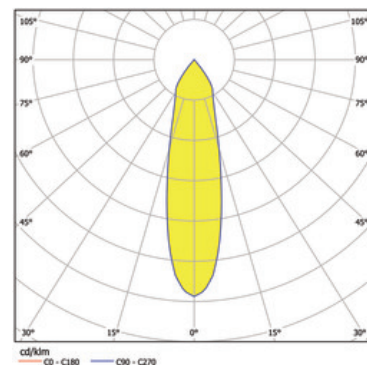

**Sorgente**

LED HO  
EEC A  
indice di resa di colore Ra > 80

**Dimensioni**

d.: 0180mm  
incavo d.xP: 170x180mm

**Superficie/Colore**

argento  
Alluminio verniciato a polvere struttura liscia opaca

**Ottica**

angolo d'illuminazione 26°

**grado di protezione**

IP20 / classe di protezione I

**connessione:**

230V 50/60Hz  
incl. convertitore DALI

**peso:**

1,3 kg

**Prodotto**