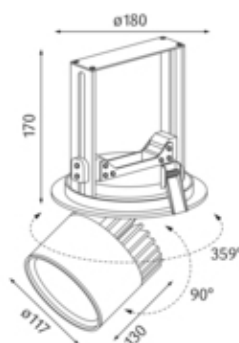

**Sorgente**

LED HO  
EEC A  
indice di resa di colore Ra > 80

**Dimensioni**

d.: 0180mm  
incavo d.xP: 170x180mm

**Superficie/Colore**

argento  
Alluminio verniciato a polvere struttura liscia opaca

**Ottica**

angolo d'illuminazione 26°

**grado di protezione**

IP20 / classe di protezione I

**connessione:**

230V 50/60Hz  
incl. convertitore DALI

**peso:**

1,3 kg

**Prodotto**

Faretti LED a plafoniera di pressofusione d'alluminio verniciati a polvere argento. Pour l'éclairage d'espaces de vente et d'exposition. Ottimizzati per l'illuminazione di aree di vendita e presentazione. Modulo LED specifico per l'illuminazione ottimale di frutta e verdure. Tecnologia LED innovativa con un flusso luminoso di 3023 lm di 31,5 W. Riflettore d'alluminio con ottica sfaccettata, munito di un vetro di protezione. Caratteristica d'illuminazione 'Medium' di 26°. Riflettore rotabile di 359°, faretto orientabile di 90° e allungabile. Sostituzione del riflettore mediante chiusura a baionetta possibile senza attrezzi di lavoro. Raffreddamento passivo attraverso un raffreddatore di profilo estrusivo di alluminio. Faretto completo incl. riflettore e Convertitore DALI dimmerabile, indice di resa di colore (Ra) > 80, classe di efficienza energetica (EEI) A, grado di protezione IP20, classe di protezione I. Opzione con schermo esagono anabbagliante. Dimensioni: d.: 0180 mm, incavo d.xP: 170x180 mm, Gewicht: 1,3 kg