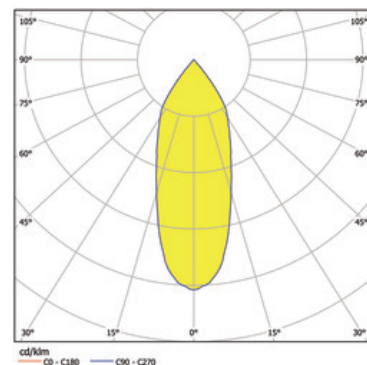

**Sorgente**

LED HO  
EEC A  
indice di resa di colore Ra > 80

**Dimensioni**

d.: 0180mm  
incavo d.xP: 170x180mm

**Superficie/Colore**

argento  
Alluminio verniciato a polvere struttura liscia opaca

**Ottica**

angolo d'illuminazione 38°

**grado di protezione**

IP20 / classe di protezione I

**connessione:**

230V 50/60Hz  
incl. convertitore

**peso:**

1,3 kg

**Prodotto**

Faretti LED a plafoniera di pressofusione d'alluminio verniciati a polvere argento. Pour l'éclairage d'espaces de vente et d'exposition. Ottimizzati per l'illuminazione di aree di vendita e presentazione. Modulo LED specifico per l'illuminazione ottimale di frutta e verdure. Tecnologia LED innovativa con un flusso luminoso di 3006 lm di 31,5 W. Riflettore d'alluminio con ottica sfaccettata, munito di un vetro di protezione. Caratteristica d'illuminazione 'Flood' di 38°. Riflettore rotabile di 359°, faretto orientabile di 90° e allungabile. Sostituzione del riflettore mediante chiusura a baionetta possibile senza attrezzi di lavoro. Raffreddamento passivo attraverso un raffreddatore di profilo estrusivo di alluminio. Faretto completo incl. riflettore e convertitore, indice di resa di colore (Ra) > 80, classe di efficienza energetica (EEI) A, grado di protezione IP20, classe di protezione I. Opzione con schermo esagono anabbagliante. Dimensioni: d.: 0180 mm, incavo d.xP: 170x180 mm, Gewicht: 1,3 kg