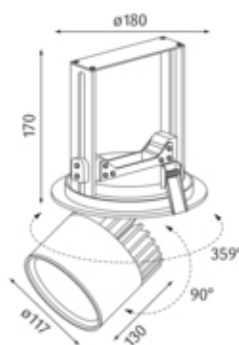

**Sorgente**

LED HO  
EEC A  
indice di resa di colore Ra > 80

**Dimensioni**

d.: 0180mm  
incavo d.xP: 170x180mm

**Superficie/Colore**

argento  
Alluminio verniciato a polvere struttura liscia opaca

**Ottica**

angolo d'illuminazione 38°

**grado di protezione**

IP20 / classe di protezione I

**connessione:**

230V 50/60Hz  
incl. convertitore

**peso:**

1,3 kg

**Prodotto**

Faretti LED a plafoniera di pressofusione d'alluminio verniciati a polvere argento. Pour l'éclairage d'espaces de vente et d'exposition. Ottimizzati per l'illuminazione di aree di vendita e presentazione. Modulo LED specifico per l'illuminazione ottimale di frutta e verdure. Tecnologia LED innovativa con un flusso luminoso di 3006 lm di 31,5 W. Riflettore d'alluminio con ottica sfaccettata, munito di un vetro di protezione. Caratteristica d'illuminazione 'Flood' di 38°. Riflettore rotabile di 359°, faretto orientabile di 90° e allungabile. Sostituzione del riflettore mediante chiusura a baionetta possibile senza attrezzi di lavoro. Raffreddamento passivo attraverso un raffreddatore di profilo estrusivo di alluminio. Faretto completo incl. riflettore e convertitore, indice di resa di colore (Ra) > 80, classe di efficienza energetica (EEI) A, grado di protezione IP20, classe di protezione I. Opzione con schermo esagono anabbagliante. Dimensioni: d.: 0180 mm, incavo d.xP: 170x180 mm, Gewicht: 1,3 kg