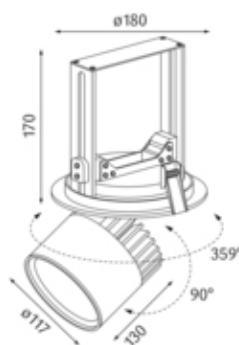

Articolo

S03E180-SISIC1FLEH32
meteor flip Faretto d'installazione argento

Generale

LED HO 32W 2110lm 26° DALI
Rotabile e orientabile, refrigerazione passiva, con vetro di protezione
Modulo LED specifico "Carne"

Sorgente

LED HO
EEC A
indice di resa di colore Ra > 80

Dimensioni

d.: 0180mm
incavo d.xP: 170x180mm

Superficie/Colore

argento
Alluminio verniciato a polvere struttura liscia opaca

Ottica

angolo d'illuminazione 26°

grado di protezione

IP20 / classe di protezione I

connessione:

230V 50/60Hz
incl. convertitore DALI

peso:

1,3 kg

Prodotto

Faretti LED a plafoniera di pressofusione d'alluminio verniciati a polvere argento. Pour l'éclairage d'espaces de vente et d'exposition. Ottimizzati per l'illuminazione di aree di vendita e presentazione. Modulo LED specifico per l'illuminazione ottimale di carne. Tecnologia LED innovativa con un flusso luminoso di 2110 lm di 32 W. Riflettore d'alluminio con ottica sfaccettata, munito di un vetro di protezione. Caratteristica d'illuminazione 'Medium' di 26°. Riflettore rotabile di 359°, faretto orientabile di 90° e allungabile. Sostituzione del riflettore mediante chiusura a baionetta possibile senza attrezzi di lavoro. Raffreddamento passivo attraverso un raffreddatore di profilo estrusivo di alluminio. Faretto completo incl. riflettore e Convertitore DALI dimmerabile, indice di resa di colore (Ra) > 80, classe di efficienza energetica (EEI) A, grado di protezione IP20, classe di protezione I. Opzione con schermo esagono anabbagliante. Dimensioni: d.: 0180 mm, incavo d.xP: 170x180 mm, Gewicht: 1,3 kg