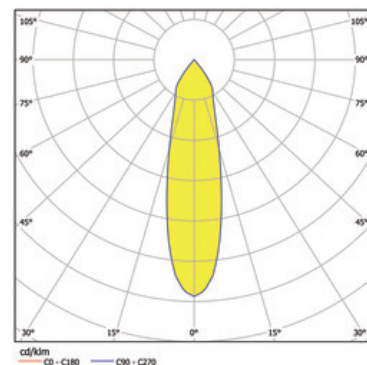

Sorgente

LED HO
EEC A
indice di resa di colore Ra > 80

Dimensioni

d.: 0180mm
incavo d.xP: 170x180mm

Superficie/Colore

argento
Alluminio verniciato a polvere struttura liscia opaca

Ottica

angolo d'illuminazione 26°

grado di protezione

IP20 / classe di protezione I

connessione:

230V 50/60Hz
incl. convertitore DALI

peso:

1,3 kg

Prodotto

Faretti LED a plafoniera di pressofusione d'alluminio verniciati a polvere argento. Pour l'éclairage d'espaces de vente et d'exposition. Ottimizzati per l'illuminazione di aree di vendita e presentazione. Modulo LED specifico per l'illuminazione ottimale di carne. Tecnologia LED innovativa con un flusso luminoso di 2110 lm di 32 W. Riflettore d'alluminio con ottica sfaccettata, munito di un vetro di protezione. Caratteristica d'illuminazione 'Medium' di 26°. Riflettore rotabile di 359°, faretto orientabile di 90° e allungabile. Sostituzione del riflettore mediante chiusura a baionetta possibile senza attrezzi di lavoro. Raffreddamento passivo attraverso un raffreddatore di profilo estrusivo di alluminio. Faretto completo incl. riflettore e Convertitore DALI dimmerabile, indice di resa di colore (Ra) > 80, classe di efficienza energetica (EEI) A, grado di protezione IP20, classe di protezione I. Opzione con schermo esagono anabbagliante. Dimensioni: d.: 0180 mm, incavo d.xP: 170x180 mm, Gewicht: 1,3 kg