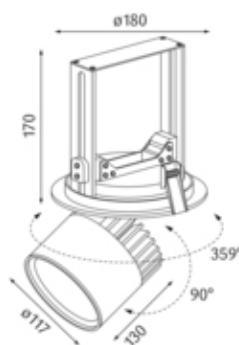

Articolo

S03E180-SISIC1FLEH11
meteor flip Faretto d'installazione argento

Generale

LED HO 32W 2017lm 15°
Rotabile e orientabile, refrigerazione passiva, con
vetro di protezione
Modulo LED specifico "Carne"

Sorgente

LED HO
EEC A
indice di resa di colore Ra > 80

Dimensioni

d.: 0180mm
incavo d.xP: 170x180mm

Superficie/Colore

argento
Alluminio verniciato a polvere struttura liscia opaca

Ottica

angolo d'illuminazione 15°

grado di protezione

IP20 / classe di protezione I

connessione:

230V 50/60Hz
incl. convertitore

peso:

1,3 kg

Prodotto

Faretti LED a plafoniera di pressofusione d'alluminio verniciati a polvere argento. Pour l'éclairage d'espaces de vente et d'exposition. Ottimizzati per l'illuminazione di aree di vendita e presentazione. Modulo LED specifico per l'illuminazione ottimale di carne. Tecnologia LED innovativa con un flusso luminoso di 2017 lm di 32 W. Riflettore d'alluminio con ottica sfaccettata, munito di un vetro di protezione. Caratteristica d'illuminazione 'Spot' di 15°. Riflettore rotabile di 359°, faretto orientabile di 90° e allungabile. Sostituzione del riflettore mediante chiusura a baionetta possibile senza attrezzi di lavoro. Raffreddamento passivo attraverso un raffreddatore di profilo estrusivo di alluminio. Faretto completo incl. riflettore e convertitore, indice di resa di colore (Ra) > 80, classe di efficienza energetica (EEI) A, grado di protezione IP20, classe di protezione I. Opzione con schermo esagono anabbagliante. Dimensioni: d.: 0180 mm, incavo d.xP: 170x180 mm, Gewicht: 1,3 kg