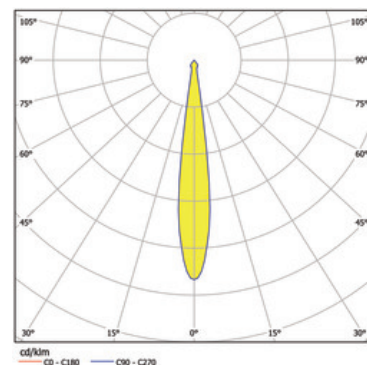

Sorgente

LED HO
EEC A
indice di resa di colore Ra > 80

Dimensioni

d.: 0180mm
incavo d.xP: 170x180mm

Superficie/Colore

argento
Alluminio verniciato a polvere struttura liscia opaca

Ottica

angolo d'illuminazione 15°

grado di protezione

IP20 / classe di protezione I

connessione:

230V 50/60Hz
incl. convertitore

peso:

1,3 kg

Prodotto

Faretti LED a plafoniera di pressofusione d'alluminio verniciati a polvere argento. Pour l'éclairage d'espaces de vente et d'exposition. Ottimizzati per l'illuminazione di aree di vendita e presentazione. Modulo LED specifico per l'illuminazione ottimale di carne. Tecnologia LED innovativa con un flusso luminoso di 2017 lm di 32 W. Riflettore d'alluminio con ottica sfaccettata, munito di un vetro di protezione. Caratteristica d'illuminazione 'Spot' di 15°. Riflettore rotabile di 359°, faretto orientabile di 90° e allungabile. Sostituzione del riflettore mediante chiusura a baionetta possibile senza attrezzi di lavoro. Raffreddamento passivo attraverso un raffreddatore di profilo estrusivo di alluminio. Faretto completo incl. riflettore e convertitore, indice di resa di colore (Ra) > 80, classe di efficienza energetica (EEI) A, grado di protezione IP20, classe di protezione I. Opzione con schermo esagono anabbagliante. Dimensioni: d.: 0180 mm, incavo d.xP: 170x180 mm, Gewicht: 1,3 kg