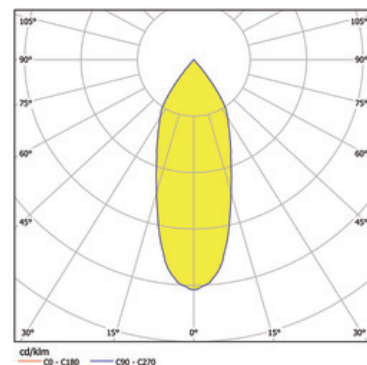

**Sorgente**

LED LO  
EEC A++  
indice di resa di colore Ra > 80

**Dimensioni**

d.: 0180mm  
incavo d.xP: 170x180mm

**Superficie/Colore**

argento  
Alluminio verniciato a polvere struttura liscia opaca

**Ottica**

angolo d'illuminazione 38°

**grado di protezione**

IP20 / classe di protezione I

**connessione:**

230V 50/60Hz  
incl. convertitore

**peso:**

1,3 kg

**Prodotto**

Faretti LED a plafoniera di pressofusione d'alluminio verniciati a polvere argento. Pour l'éclairage d'espaces de vente et d'exposition. Ottimizzati per l'illuminazione di aree di vendita e presentazione. Modulo LED specifico per l'illuminazione ottimale di pesce. Tecnologia LED innovativa con un flusso luminoso di 2149 lm di 19,5 W. Riflettore d'alluminio con ottica sfaccettata, munito di un vetro di protezione. Caratteristica d'illuminazione 'Flood' di 38°. Riflettore rotabile di 359°, faretto orientabile di 90° e allungabile. Sostituzione del riflettore mediante chiusura a baionetta possibile senza attrezzi di lavoro. Raffreddamento passivo attraverso un raffreddatore di profilo estrusivo di alluminio. Faretto completo incl. riflettore e convertitore, indice di resa di colore (Ra) > 80, classe di efficienza energetica (EEI) A++, grado di protezione IP20, classe di protezione I. Opzione con schermo esagono anabbagliante. Dimensioni: d.: 0180 mm, incavo d.xP: 170x180 mm, Gewicht: 1,3 kg