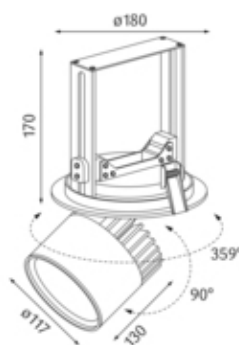

**Articolo**

S03E180-SISIC1FISL13  
meteor flip Faretto d'installazione argento

**Generale**

LED LO 19,5W 2149lm 38°  
Rotabile e orientabile, refrigerazione passiva, con vetro di protezione  
Modulo LED specifico "Pesce"

**Sorgente**

LED LO  
EEC A++  
indice di resa di colore Ra > 80

**Dimensioni**

d.: 0180mm  
incavo d.xP: 170x180mm

**Superficie/Colore**

argento  
Alluminio verniciato a polvere struttura liscia opaca

**Ottica**

angolo d'illuminazione 38°

**grado di protezione**

IP20 / classe di protezione I

**connessione:**

230V 50/60Hz  
incl. convertitore

**peso:**

1,3 kg

**Prodotto**

Faretti LED a plafoniera di pressofusione d'alluminio verniciati a polvere argento. Pour l'éclairage d'espaces de vente et d'exposition. Ottimizzati per l'illuminazione di aree di vendita e presentazione. Modulo LED specifico per l'illuminazione ottimale di pesce. Tecnologia LED innovativa con un flusso luminoso di 2149 lm di 19,5 W. Riflettore d'alluminio con ottica sfaccettata, munito di un vetro di protezione. Caratteristica d'illuminazione 'Flood' di 38°. Riflettore rotabile di 359°, faretto orientabile di 90° e allungabile. Sostituzione del riflettore mediante chiusura a baionetta possibile senza attrezzi di lavoro. Raffreddamento passivo attraverso un raffreddatore di profilo estrusivo di alluminio. Faretto completo incl. riflettore e convertitore, indice di resa di colore (Ra) > 80, classe di efficienza energetica (EEI) A++, grado di protezione IP20, classe di protezione I. Opzione con schermo esagono anabbagliante. Dimensioni: d.: 0180 mm, incavo d.xP: 170x180 mm, Gewicht: 1,3 kg