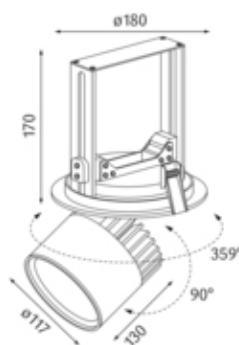

Articolo

S03E180-SISIC1FISH33
meteor flip Faretto d'installazione argento

Generale

LED HO 32W 3326lm 38° DALI
Rotabile e orientabile, refrigerazione passiva, con
vetro di protezione
Modulo LED specifico "Pesce"

Sorgente

LED HO
EEC A+
indice di resa di colore Ra > 80

Dimensioni

d.: 0180mm
incavo d.xP: 170x180mm

Superficie/Colore

argento
Alluminio verniciato a polvere struttura liscia opaca

Ottica

angolo d'illuminazione 38°

grado di protezione

IP20 / classe di protezione I

connessione:

230V 50/60Hz
incl. convertitore DALI

peso:

1,3 kg

Prodotto

Faretti LED a plafoniera di pressofusione d'alluminio verniciati a polvere argento. Pour l'éclairage d'espaces de vente et d'exposition. Ottimizzati per l'illuminazione di aree di vendita e presentazione. Modulo LED specifico per l'illuminazione ottimale di pesce. Tecnologia LED innovativa con un flusso luminoso di 3326 lm di 32 W. Riflettore d'alluminio con ottica sfaccettata, munito di un vetro di protezione. Caratteristica d'illuminazione 'Flood' di 38°. Riflettore rotabile di 359°, faretto orientabile di 90° e allungabile. Sostituzione del riflettore mediante chiusura a baionetta possibile senza attrezzi di lavoro. Raffreddamento passivo attraverso un raffreddatore di profilo estrusivo di alluminio. Faretto completo incl. riflettore e Convertitore DALI dimmerabile, indice di resa di colore (Ra) > 80, classe di efficienza energetica (EEI) A+, grado di protezione IP20, classe di protezione I. Opzione con schermo esagono anabbagliante. Dimensioni: d.: 0180 mm, incavo d.xP: 170x180 mm, Gewicht: 1,3 kg