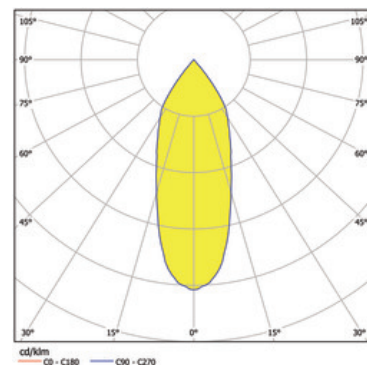

Articolo

S03E180-SISIC1FISH33
meteor flip Faretto d'installazione argento

Generale

LED HO 32W 3326lm 38° DALI
Rotabile e orientabile, refrigerazione passiva, con
vetro di protezione
Modulo LED specifico "Pesce"

Sorgente

LED HO
EEC A+
indice di resa di colore Ra > 80

Dimensioni

d.: 0180mm
incavo d.xP: 170x180mm

Superficie/Colore

argento
Alluminio verniciato a polvere struttura liscia opaca

Ottica

angolo d'illuminazione 38°

grado di protezione

IP20 / classe di protezione I

connessione:

230V 50/60Hz
incl. convertitore DALI

peso:

1,3 kg

Prodotto

Faretti LED a plafoniera di pressofusione d'alluminio verniciati a polvere argento. Pour l'éclairage d'espaces de vente et d'exposition. Ottimizzati per l'illuminazione di aree di vendita e presentazione. Modulo LED specifico per l'illuminazione ottimale di pesce. Tecnologia LED innovativa con un flusso luminoso di 3326 lm di 32 W. Riflettore d'alluminio con ottica sfaccettata, munito di un vetro di protezione. Caratteristica d'illuminazione 'Flood' di 38°. Riflettore rotabile di 359°, faretto orientabile di 90° e allungabile. Sostituzione del riflettore mediante chiusura a baionetta possibile senza attrezzi di lavoro. Raffreddamento passivo attraverso un raffreddatore di profilo estrusivo di alluminio. Faretto completo incl. riflettore e Convertitore DALI dimmerabile, indice di resa di colore (Ra) > 80, classe di efficienza energetica (EEI) A+, grado di protezione IP20, classe di protezione I. Opzione con schermo esagono anabbagliante. Dimensioni: d.: 0180 mm, incavo d.xP: 170x180 mm, Gewicht: 1,3 kg