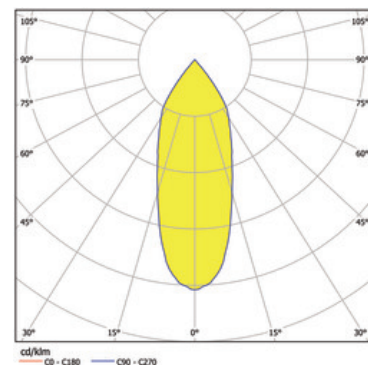

Articolo

S03E180-SISIC1FISH13
meteor flip Faretto d'installazione argento

Generale

LED HO 32W 3326lm 38°
Rotabile e orientabile, refrigerazione passiva, con
vetro di protezione
Modulo LED specifico "Pesce"

Sorgente

LED HO
EEC A+
indice di resa di colore Ra > 80

Dimensioni

d.: 0180mm
incavo d.xP: 170x180mm

Superficie/Colore

argento
Alluminio verniciato a polvere struttura liscia opaca

Ottica

angolo d'illuminazione 38°

grado di protezione

IP20 / classe di protezione I

connessione:

230V 50/60Hz
incl. convertitore

peso:

1,3 kg

Prodotto

Faretti LED a plafoniera di pressofusione d'alluminio verniciati a polvere argento. Pour l'éclairage d'espaces de vente et d'exposition. Ottimizzati per l'illuminazione di aree di vendita e presentazione. Modulo LED specifico per l'illuminazione ottimale di pesce. Tecnologia LED innovativa con un flusso luminoso di 3326 lm di 32 W. Riflettore d'alluminio con ottica sfaccettata, munito di un vetro di protezione. Caratteristica d'illuminazione 'Flood' di 38°. Riflettore rotabile di 359°, faretto orientabile di 90° e allungabile. Sostituzione del riflettore mediante chiusura a baionetta possibile senza attrezzi di lavoro. Raffreddamento passivo attraverso un raffreddatore di profilo estrusivo di alluminio. Faretto completo incl. riflettore e convertitore, indice di resa di colore (Ra) > 80, classe di efficienza energetica (EEI) A+, grado di protezione IP20, classe di protezione I. Opzione con schermo esagono anabbagliante. Dimensioni: d.: 0180 mm, incavo d.xP: 170x180 mm, Gewicht: 1,3 kg