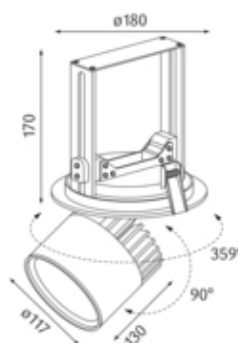

Artikel

S03E180-SISIC1FISH13
meteor flip Einbaustrahler silber

Allgemein

LED HO 32W 3326lm 38°
dreh- und schwenkbar, passiv gekühlt, mit
Schutzglas
Special LED "Fisch"

Leuchtmittel

LED HO
EEC A+
Farbwiedergabeindex Ra > 80

Abmessung

DM: 0180mm
Ausschnitt DMxET: 170x180mm

Oberfläche/Farbe

silber
Aluminium pulverbeschichtet feinstruktur matt

Optik

Ausstrahlwinkel: 38°

Schutzart

IP20 / Schutzklasse I

Anschluss

230V 50/60Hz
inkl. Konverter

Gewicht

1,3 kg

Produktinformation

LED-Einbaustrahler aus Aluminium-Druckguss in pulverbeschichtetem silber, optimiert für die Beleuchtung von Verkaufs- und Präsentationsbereichen. Spezielles LED-Modul für die optimale Beleuchtung von Fisch. LED-Technologie der aktuellsten Generation mit einem Leuchtenlichtstrom von 3326 lm bei 32 W. Reflektor aus Aluminium mit facettierter Optik, versehen mit einem Schutzglas. Ausstrahlcharakteristik 'Flood' von 38°. Strahler um 359° drehbar, Strahlerkopf um 90° schwenkbar und ausziehbar. Reflektortausch via Bajonettverschluss werkzeuglos möglich. Passive Kühlung durch einen Kühlkörper aus Aluminium-Strangpressprofil. Komplettstrahler inkl. Reflektor und Konverter, Farbwiedergabeindex (Ra) > 80, Energieeffizienzklasse (EEI) A+, Schutzart IP20, Schutzklasse I. Optional mit einem Blendschutz-Wabenraster. Abmessungen: DM: 0180 mm, Ausschnitt DMxET: 170x180 mm, Gewicht: 1,3 kg