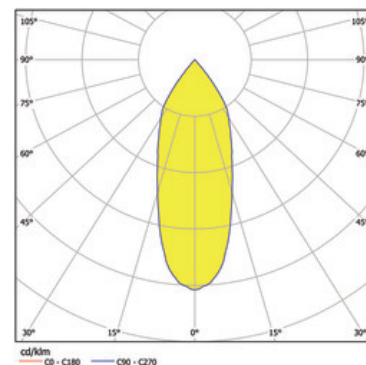

Artikel

S03E180-SISIC1FISH13
meteor flip Einbaustrahler silber

Allgemein

LED HO 32W 3326lm 38°
dreh- und schwenkbar, passiv gekühlt, mit
Schutzglas
Special LED "Fisch"

Leuchtmittel

LED HO
EEC A+
Farbwiedergabeindex Ra > 80

Abmessung

DM: 0180mm
Ausschnitt DMxET: 170x180mm

Oberfläche/Farbe

silber
Aluminium pulverbeschichtet feinstruktur matt

Optik

Ausstrahlwinkel: 38°

Schutzart

IP20 / Schutzklasse I

Anschluss

230V 50/60Hz
inkl. Konverter

Gewicht

1,3 kg

Produktinformation

LED-Einbaustrahler aus Aluminium-Druckguss in pulverbeschichtetem silber, optimiert für die Beleuchtung von Verkaufs- und Präsentationsbereichen. Spezielles LED-Modul für die optimale Beleuchtung von Fisch. LED-Technologie der aktuellsten Generation mit einem Leuchtenlichtstrom von 3326 lm bei 32 W. Reflektor aus Aluminium mit facettierter Optik, versehen mit einem Schutzglas. Ausstrahlcharakteristik 'Flood' von 38°. Strahler um 359° drehbar, Strahlerkopf um 90° schwenkbar und ausziehbar. Reflektortausch via Bajonettverschluss werkzeuglos möglich. Passive Kühlung durch einen Kühlkörper aus Aluminium-Strangpressprofil. Komplettstrahler inkl. Reflektor und Konverter, Farbwiedergabeindex (Ra) > 80, Energieeffizienzklasse (EEI) A+, Schutzart IP20, Schutzklasse I. Optional mit einem Blendschutz-Wabenraster. Abmessungen: DM: 0180 mm, Ausschnitt DMxET: 170x180 mm, Gewicht: 1,3 kg