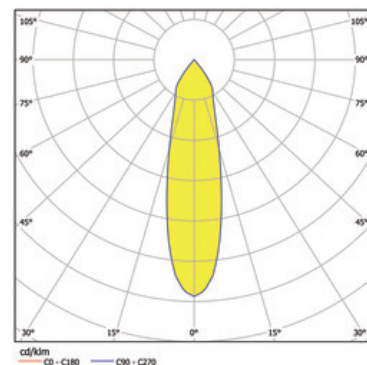

Articolo

S03E180-SISIC1FISH12
meteor flip Faretto d'installazione argento

Generale

LED HO 32W 3328lm 26°
Rotabile e orientabile, refrigerazione passiva, con vetro di protezione
Modulo LED specifico "Pesce"

Sorgente

LED HO
EEC A+
indice di resa di colore Ra > 80

Dimensioni

d.: 0180mm
incavo d.xP: 170x180mm

Superficie/Colore

argento
Alluminio verniciato a polvere struttura liscia opaca

Ottica

angolo d'illuminazione 26°

grado di protezione

IP20 / classe di protezione I

connessione:

230V 50/60Hz
incl. convertitore

peso:

1,3 kg

Prodotto

Faretti LED a plafoniera di pressofusione d'alluminio verniciati a polvere argento. Pour l'éclairage d'espaces de vente et d'exposition. Ottimizzati per l'illuminazione di aree di vendita e presentazione. Modulo LED specifico per l'illuminazione ottimale di pesce. Tecnologia LED innovativa con un flusso luminoso di 3328 lm di 32 W. Riflettore d'alluminio con ottica sfaccettata, munito di un vetro di protezione. Caratteristica d'illuminazione 'Medium' di 26°. Riflettore rotabile di 359°, faretto orientabile di 90° e allungabile. Sostituzione del riflettore mediante chiusura a baionetta possibile senza attrezzi di lavoro. Raffreddamento passivo attraverso un raffreddatore di profilo estrusivo di alluminio. Faretto completo incl. riflettore e convertitore, indice di resa di colore (Ra) > 80, classe di efficienza energetica (EEI) A+, grado di protezione IP20, classe di protezione I. Opzione con schermo esagono anabbagliante. Dimensioni: d.: 0180 mm, incavo d.xP: 170x180 mm, Gewicht: 1,3 kg