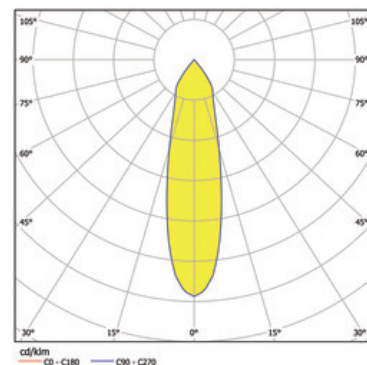

Artikel

S03E180-SISIC1FISH12
meteor flip Einbaustrahler silber

Allgemein

LED HO 32W 3328lm 26°
dreh- und schwenkbar, passiv gekühlt, mit
Schutzglas
Special LED "Fisch"

Leuchtmittel

LED HO
EEC A+
Farbwiedergabeindex Ra > 80

Abmessung

DM: 0180mm
Ausschnitt DMxET: 170x180mm

Oberfläche/Farbe

silber
Aluminium pulverbeschichtet feinstruktur matt

Optik

Ausstrahlwinkel: 26°

Schutzart

IP20 / Schutzklasse I

Anschluss

230V 50/60Hz
inkl. Konverter

Gewicht

1,3 kg

Produktinformation

LED-Einbaustrahler aus Aluminium-Druckguss in pulverbeschichtetem silber, optimiert für die Beleuchtung von Verkaufs- und Präsentationsbereichen. Spezielles LED-Modul für die optimale Beleuchtung von Fisch. LED-Technologie der aktuellsten Generation mit einem Leuchtenlichtstrom von 3328 lm bei 32 W. Reflektor aus Aluminium mit facetierter Optik, versehen mit einem Schutzglas. Ausstrahlcharakteristik 'Medium' von 26°. Strahler um 359° drehbar, Strahlerkopf um 90° schwenkbar und ausziehbar. Reflektortausch via Bajonettverschluss werkzeuglos möglich. Passive Kühlung durch einen Kühlkörper aus Aluminium-Strangpressprofil. Komplettstrahler inkl. Reflektor und Konverter, Farbwiedergabeindex (Ra) > 80, Energieeffizienzklasse (EEI) A+, Schutzart IP20, Schutzklasse I. Optional mit einem Blendschutz-Wabenraster. Abmessungen: DM: 0180 mm, Ausschnitt DMxET: 170x180 mm, Gewicht: 1,3 kg