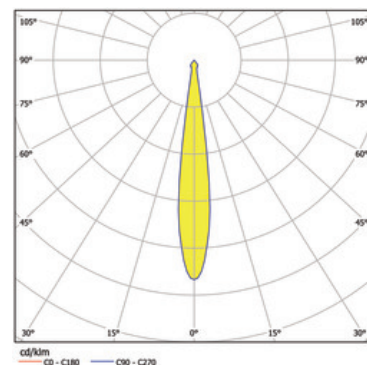

**Sorgente**

LED HO  
EEC A+  
indice di resa di colore Ra > 90

**Dimensioni**

d.: 0180mm  
incavo d.xP: 170x180mm

**Superficie/Colore**

argento  
Alluminio verniciato a polvere struttura liscia opaca

**Ottica**

angolo d'illuminazione 15°

**grado di protezione**

IP20 / classe di protezione I

**connessione:**

230V 50/60Hz  
incl. convertitore DALI

**peso:**

1,3 kg

**Prodotto**