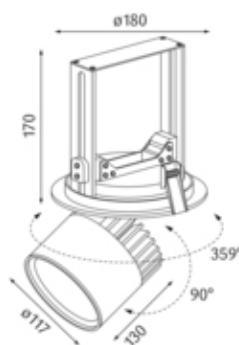

**Articolo**

S03E180-SISIC1FASH31  
meteor flip Faretto d'installazione argento

**Generale**

LED HO 3250K 32W 2996lm 15° DALI  
Rotabile e orientabile, refrigerazione passiva, con  
vetro di protezione  
Modulo LED specifico "Fashion"

**Sorgente**

LED HO  
EEC A+  
indice di resa di colore Ra > 90

**Dimensioni**

d.: 0180mm  
incavo d.xP: 170x180mm

**Superficie/Colore**

argento  
Alluminio verniciato a polvere struttura liscia opaca

**Ottica**

angolo d'illuminazione 15°

**grado di protezione**

IP20 / classe di protezione I

**connessione:**

230V 50/60Hz  
incl. convertitore DALI

**peso:**

1,3 kg

**Prodotto**

Faretti LED a plafoniera di pressofusione d'alluminio verniciati a polvere argento. Pour l'éclairage d'espaces de vente et d'exposition. Ottimizzati per l'illuminazione di aree di vendita e presentazione. Modulo LED specifico per l'illuminazione di aree dedicate alla moda. Tecnologia LED innovativa con un flusso luminoso di 2996 lm di 32 W. Riflettore d'alluminio con ottica sfaccettata, munito di un vetro di protezione. Caratteristica d'illuminazione 'Spot' di 15°. Riflettore rotabile di 359°, faretto orientabile di 90° e allungabile. Sostituzione del riflettore mediante chiusura a baionetta possibile senza attrezzi di lavoro. Raffreddamento passivo attraverso un raffreddatore di profilo estrusivo di alluminio. Faretto completo incl. riflettore e Convertitore DALI dimmerabile, indice di resa di colore (Ra) > 90, classe di efficienza energetica (EEI) A+, grado di protezione IP20, classe di protezione I. Opzione con schermo esagono anabbagliante. Dimensioni: d.: 0180 mm, incavo d.xP: 170x180 mm, Gewicht: 1,3 kg