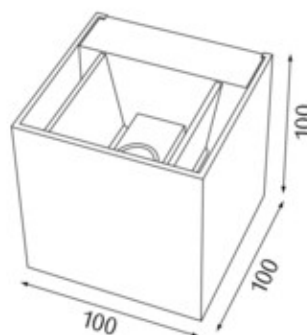

**Articolo**

740112WS-V3  
spacecube 100 applique bianco

**Generale**

LED 3000K 2 x 4W 2 x 254lm  
Ala regolabile separatamente diretta/indiretta, solo  
per area esterna prodotta

**Sorgente**

EEI A++ - A  
indice di resa di colore Ra > 80

**Dimensioni**

LxIxP: 100x100xx100mm

**Superficie/Colore**

Alluminio  
bianco

**grado di protezione**

IP54 / classe di protezione I

**connessione:**

230V AC  
incl. convertitore

**peso:**

0,9 kg

**Prodotto**