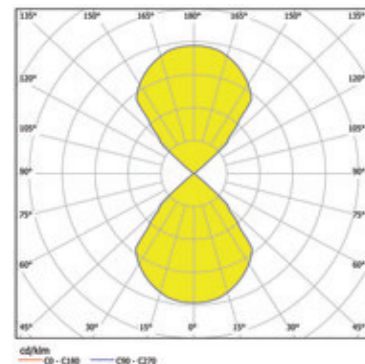

Articolo

740112WS-V3
spacecube 100 applique bianco

Generale

LED 3000K 2 x 4W 2 x 254lm
Ala regolabile separatamente diretta/indiretta, solo
per area esterna prodotta

Sorgente

EEI A++ - A
indice di resa di colore Ra > 80

Dimensioni

LxIxP: 100x100xx100mm

Superficie/Colore

Alluminio
bianco

grado di protezione

IP54 / classe di protezione I

connessione:

230V AC
incl. convertitore

peso:

0,9 kg

Prodotto