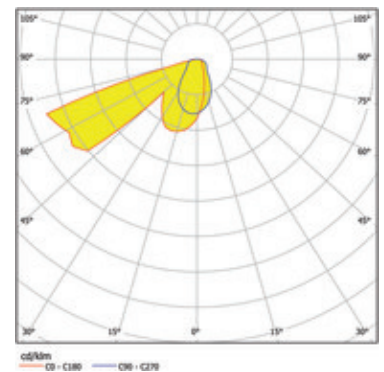

Articolo

740029WS-WW
wall 90 grid LED applique bianco

Generale

LED 3000K 2W 56lm
Con copertura di lamiera scanalata, incl. archetto e morsetto a innesto

Sorgente

EEI A
indice di resa di colore Ra > 80

dimensioni

LxIxh: 90x90x038mm
incavo LxIxP: 77x77x040mm

superficie/colore

Alluminio
bianco

grado elevato di protezione

IP10 / classe di protezione II

connessione:

100-240V AC
incl. convertitore

peso:

0,1 kg

Prodotto