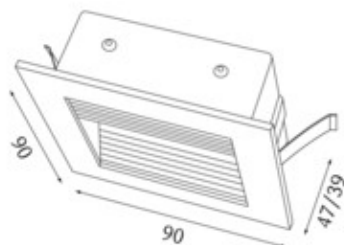

Articolo

740029WS-WW
wall 90 grid LED applique bianco

Generale

LED 3000K 2W 56lm
Con copertura di lamiera scanalata, incl. archetto e morsetto a innesto

Sorgente

EEI A
indice di resa di colore Ra > 80

dimensioni

LxIxh: 90x90x038mm
incavo LxIxP: 77x77x040mm

superficie/colore

Alluminio
bianco

grado elevato di protezione

IP10 / classe di protezione II

connessione:

100-240V AC
incl. convertitore

peso:

0,1 kg

Prodotto