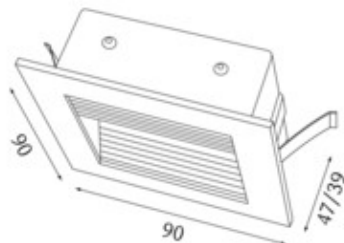

**Artikel**

740029WS-WW  
wall 90 grid LED Wandleuchte weiß

**Allgemein**

LED 3000K 2,5W 56lm  
mit Riffelblechabdeckung, inkl. Bügel und Steckklemme

**Leuchtmittel**

EEI A  
Farbwiedergabeindex Ra > 80

**Abmessung**

LxBxH: 90x90x38mm  
Ausschnitt LxBxET: 77x77x40mm

**Oberfläche/Farbe**

Aluminium  
weiß

**Schutzart**

IP10 / Schutzklasse II

**Anschluss**

100-240V AC  
inkl. Konverter

**Gewicht**

0,1 kg

**Produktinformation**

LED Wandleuchte aus Aluminium in der Farbe weiß mit Riffelblechabdeckung, inkl. Bügel und Steckklemme. Schutzart IP10, Schutzklasse II, Energieeffizienz A. 56 lm bei 2 W, Farbtemperatur 3000 K, Farbwiedergabeindex Ra > 80, inkl. Konverter. Optional mit Wandeinbaudose oder Einputzrahmen. Abmessungen LxBxH: 90x90x38 mm, , Ausschnitt LxBxET: 77x77x40 mm, Gewicht: 0,1 kg