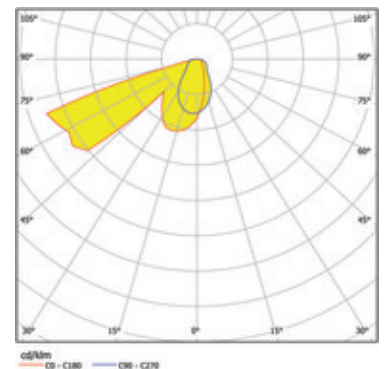

**Artikel**

740029WS-WW  
wall 90 grid LED Wandleuchte weiß

**Allgemein**

LED 3000K 2,5W 56lm  
mit Riffelblechabdeckung, inkl. Bügel und Steckklemme

**Leuchtmittel**

EEI A  
Farbwiedergabeindex Ra > 80

**Abmessung**

LxBxH: 90x90x38mm  
Ausschnitt LxBxET: 77x77x40mm

**Oberfläche/Farbe**

Aluminium  
weiß

**Schutzart**

IP10 / Schutzklasse II

**Anschluss**

100-240V AC  
inkl. Konverter

**Gewicht**

0,1 kg

**Produktinformation**

LED Wandleuchte aus Aluminium in der Farbe weiß mit Riffelblechabdeckung, inkl. Bügel und Steckklemme. Schutzart IP10, Schutzklasse II, Energieeffizienz A. 56 lm bei 2 W, Farbtemperatur 3000 K, Farbwiedergabeindex Ra > 80, inkl. Konverter. Optional mit Wandeinbaudose oder Einputzrahmen. Abmessungen LxBxH: 90x90x38 mm, , Ausschnitt LxBxET: 77x77x40 mm, Gewicht: 0,1 kg