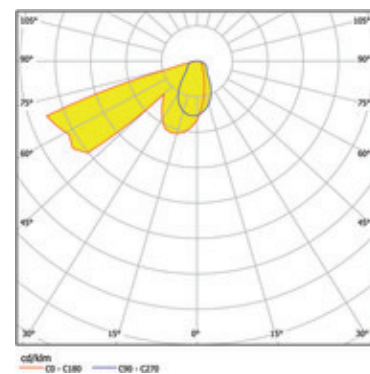

Articolo

740029PC-WW

wall 90 grid LED applique cromo perla

Generale

LED 3000K 2,5W 56lm

Con copertura di lamiera scanalata, incl. archetto e morsetto a innesto

Sorgente

EEI A

indice di resa di colore Ra > 80

dimensioni

LxIxh: 90x90x038mm

incavo LxIxP: 77x77x040mm

superficie/colore

Alluminio

cromo perla

grado elevato di protezione

IP10 / classe di protezione II

connessione:

100-240V AC

incl. convertitore

peso:

0,1 kg

Prodotto