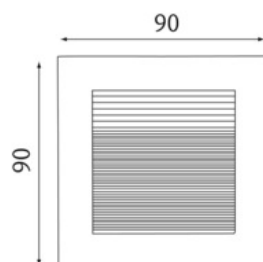

Articolo

740029PC-WW

wall 90 grid LED applique cromo perla

Generale

LED 3000K 2,5W 56lm

Con copertura di lamiera scanalata, incl. archetto e morsetto a innesto

Sorgente

EEI A

indice di resa di colore Ra > 80

dimensioni

LxIxh: 90x90x038mm

incavo LxIxP: 77x77x040mm

superficie/colore

Alluminio

cromo perla

grado elevato di protezione

IP10 / classe di protezione II

connessione:

100-240V AC

incl. convertitore

peso:

0,1 kg

Prodotto