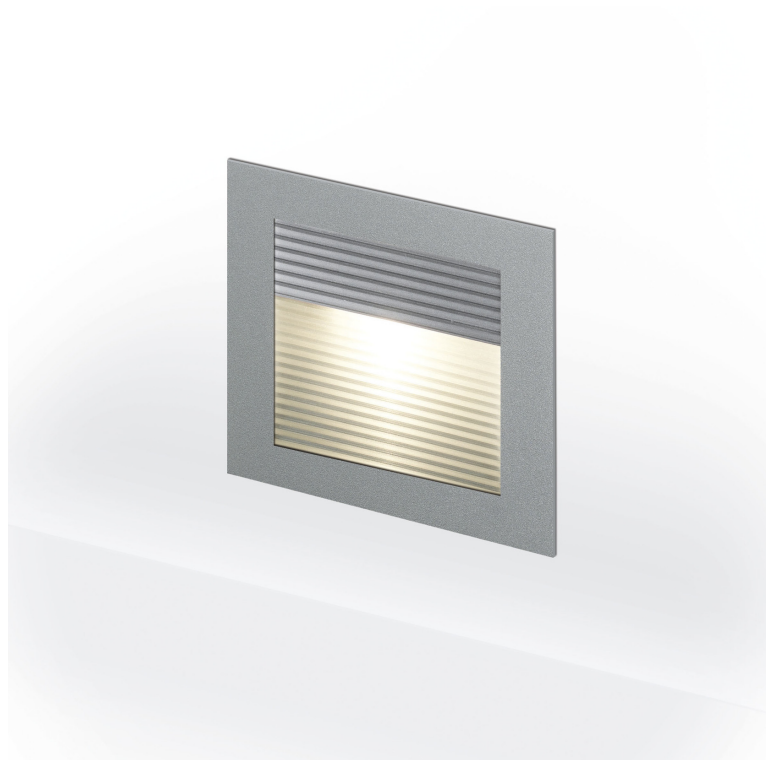

Produit

740029PC-WW
wall 90 grid LED applique murale pearl chrome

Général

LED 3000K 2,5W 56lm
carré, avec revêtement tôle ondulée, étriers
d'encastrement et borne enfichable inclus

Ampoule

EEI A
Indice de rendu de couleur (IRC) > 80

Dimension

LxlxH : 90x90x38mm
Découpe LxlxH : 77x77x40mm

Surface/couleur

aluminium
pearl chrome

Indice de protection

IP10 / Classe de protection II

Branchement

100-240V AC
Convertisseur inclus

Poids

0,1 kg

Informations sur le produit

LED applique murale en aluminium et pearl chrome, carré, avec revêtement tôle ondulée, étriers d'encastrement et borne enfichable inclus. Indice de protection IP10, classe de protection II, classe énergétique (EEI) A. 56 lm et 2,5 W, température de couleur de 3000 K, indice de rendu des couleurs (IRC) > 80. Convertisseur inclus. En option : le boîtier et le cadre de montage. Dimensions LxlxH : 90x90x38 mm, , Découpe LxlxH : 77x77x40 mm, Poids : 0,1 kg