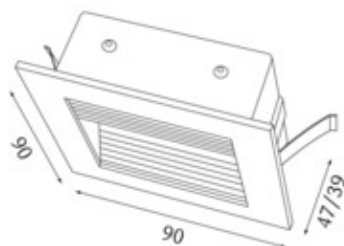

Produit

740029PC-WW
wall 90 grid LED applique murale pearl chrome

Général

LED 3000K 2,5W 56lm
carré, avec revêtement tôle ondulée, étriers
d'encastrement et borne enfichable inclus

Ampoule

EEI A
Indice de rendu de couleur (IRC) > 80

Dimension

LxlxH : 90x90x38mm
Découpe LxlxH : 77x77x40mm

Surface/couleur

aluminium
pearl chrome

Indice de protection

IP10 / Classe de protection II

Branchement

100-240V AC
Convertisseur inclus

Poids

0,1 kg

Informations sur le produit

LED applique murale en aluminium et pearl chrome, carré, avec revêtement tôle ondulée, étriers d'encastrement et borne enfichable inclus. Indice de protection IP10, classe de protection II, classe énergétique (EEI) A. 56 lm et 2,5 W, température de couleur de 3000 K, indice de rendu des couleurs (IRC) > 80. Convertisseur inclus. En option : le boîtier et le cadre de montage. Dimensions LxlxH : 90x90x38 mm, , Découpe LxlxH : 77x77x40 mm, Poids : 0,1 kg