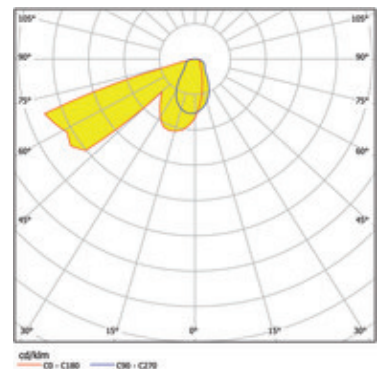

Produit

740029PC-WW
wall 90 grid LED applique murale pearl chrome

Général

LED 3000K 2,5W 56lm
carré, avec revêtement tôle ondulée, étriers
d'encastrement et borne enfichable inclus

Ampoule

EEI A
Indice de rendu de couleur (IRC) > 80

Dimension

LxlxH : 90x90x38mm
Découpe LxlxH : 77x77x40mm

Surface/couleur

aluminium
pearl chrome

Indice de protection

IP10 / Classe de protection II

Branchement

100-240V AC
Convertisseur inclus

Poids

0,1 kg

Informations sur le produit

LED applique murale en aluminium et pearl chrome, carré, avec revêtement tôle ondulée, étriers d'encastrement et borne enfichable inclus. Indice de protection IP10, classe de protection II, classe énergétique (EEI) A. 56 lm et 2,5 W, température de couleur de 3000 K, indice de rendu des couleurs (IRC) > 80. Convertisseur inclus. En option : le boîtier et le cadre de montage. Dimensions LxlxH : 90x90x38 mm, , Découpe LxlxH : 77x77x40 mm, Poids : 0,1 kg