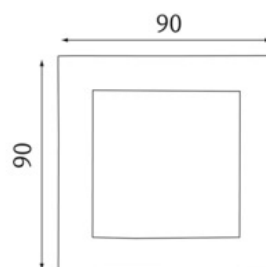

Articolo

740027PC-WW

wall 90 LED applique cromo perla

Generale

LED 3000K 2,5W 40lm

Incl. archetto e morsetto a innesto

Sorgente

EEI A

indice di resa di colore Ra > 80

dimensioni

LxIxh: 90x90x039mm

incavo LxIxP: 77x77x050mm

superficie/colore

Alluminio

cromo perla

grado elevato di protezione

IP20 / classe di protezione II

connessione:

100-240V AC

incl. convertitore

peso:

0,1 kg

Prodotto