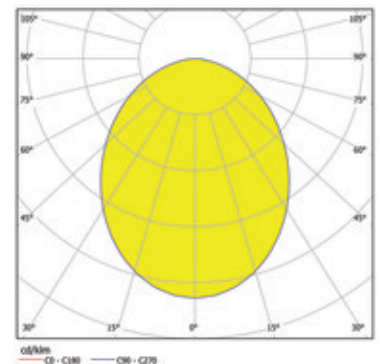

Articolo

740027PC-WW

wall 90 LED applique cromo perla

Generale

LED 3000K 2,5W 40lm

Incl. archetto e morsetto a innesto

Sorgente

EEI A

indice di resa di colore Ra > 80

dimensioni

LxIxh: 90x90x039mm

incavo LxIxP: 77x77x050mm

superficie/colore

Alluminio

cromo perla

grado elevato di protezione

IP20 / classe di protezione II

connessione:

100-240V AC

incl. convertitore

peso:

0,1 kg

Prodotto