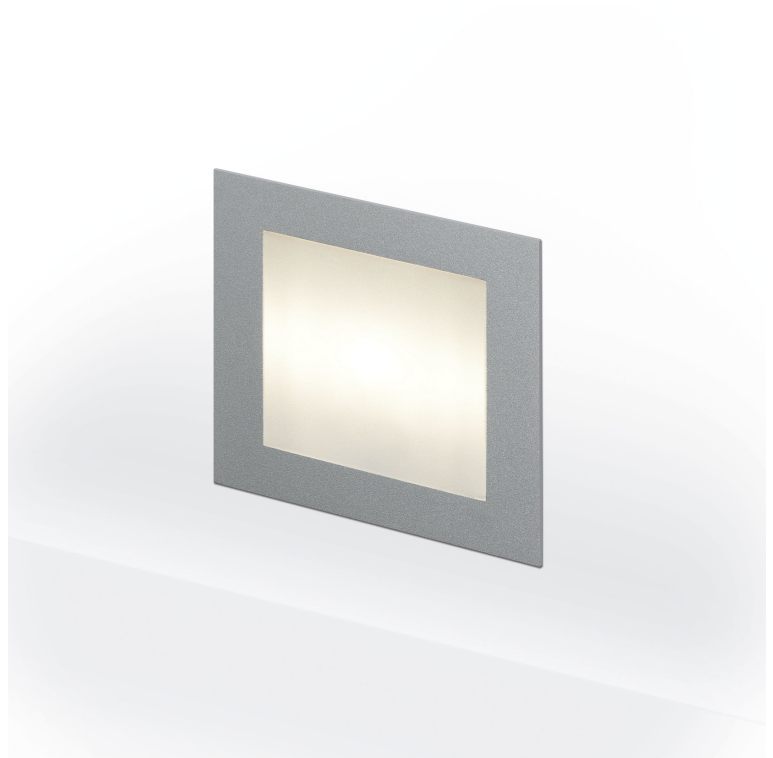

**Produit**

740027PC-WW  
wall 90 LED applique murale pearl chrome

**Général**

LED 3000K 2,5W 40lm  
carré, étriers d'encastrement et borne enfichable  
inclus

**Ampoule**

EEI A  
Indice de rendu de couleur (IRC) > 80

**Dimension**

LxlxH : 90x90x39mm  
Découpe LxlxH : 77x77x50mm

**Surface/couleur**

aluminium  
pearl chrome

**Indice de protection**

IP20 / Classe de protection II

**Branchement**

100-240V AC  
Convertisseur inclus

**Poids**

0,1 kg

**Informations sur le produit**

LED applique murale en aluminium et pearl chrome, carré, étriers d'encastrement et borne enfichable inclus. Indice de protection IP20, classe de protection II, classe énergétique (EEI) A. 40 lm et 2,5 W, température de couleur de 3000 K, indice de rendu des couleurs (IRC) > 80. Convertisseur inclus. En option : le boîtier et le cadre de montage. Dimensions LxlxH : 90x90x39 mm, , Découpe LxlxH : 77x77x50 mm, Poids : 0,1 kg