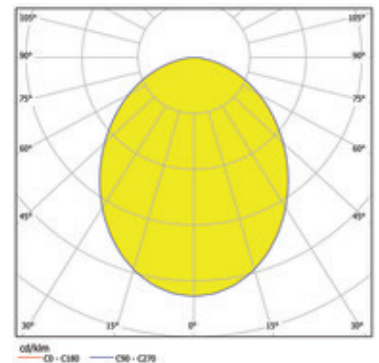

**Produit**

740027PC-WW  
wall 90 LED applique murale pearl chrome

**Général**

LED 3000K 2,5W 40lm  
carré, étriers d'encastrement et borne enfichable  
inclus

**Ampoule**

EEI A  
Indice de rendu de couleur (IRC) > 80

**Dimension**

LxlxH : 90x90x39mm  
Découpe LxlxH : 77x77x50mm

**Surface/couleur**

aluminium  
pearl chrome

**Indice de protection**

IP20 / Classe de protection II

**Branchement**

100-240V AC  
Convertisseur inclus

**Poids**

0,1 kg

**Informations sur le produit**

LED applique murale en aluminium et pearl chrome, carré, étriers d'encastrement et borne enfichable inclus. Indice de protection IP20, classe de protection II, classe énergétique (EEI) A. 40 lm et 2,5 W, température de couleur de 3000 K, indice de rendu des couleurs (IRC) > 80. Convertisseur inclus. En option : le boîtier et le cadre de montage. Dimensions LxlxH : 90x90x39 mm, , Découpe LxlxH : 77x77x50 mm, Poids : 0,1 kg