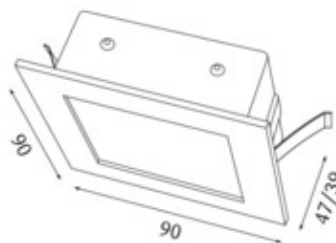

**Produit**

740027PC-WW  
wall 90 LED applique murale pearl chrome

**Général**

LED 3000K 2,5W 40lm  
carré, étriers d'encastrement et borne enfichable  
inclus

**Ampoule**

EEI A  
Indice de rendu de couleur (IRC) > 80

**Dimension**

LxlxH : 90x90x39mm  
Découpe LxlxH : 77x77x50mm

**Surface/couleur**

aluminium  
pearl chrome

**Indice de protection**

IP20 / Classe de protection II

**Branchement**

100-240V AC  
Convertisseur inclus

**Poids**

0,1 kg

**Informations sur le produit**

LED applique murale en aluminium et pearl chrome, carré, étriers d'encastrement et borne enfichable inclus. Indice de protection IP20, classe de protection II, classe énergétique (EEI) A. 40 lm et 2,5 W, température de couleur de 3000 K, indice de rendu des couleurs (IRC) > 80. Convertisseur inclus. En option : le boîtier et le cadre de montage. Dimensions LxlxH : 90x90x39 mm, , Découpe LxlxH : 77x77x50 mm, Poids : 0,1 kg