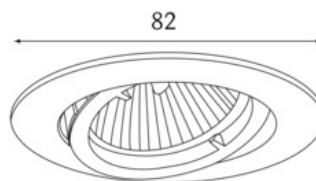

Articolo

740015WS

faretto 82R Faretto d'installazione bianco

Generale

1x max.50W Gu5,3 QR-CBC51 12V

rotondo, orientabile di 30°, con archetto e morsetto a innesto

Sorgente

EEI A+ - C

dimensioni

dxh: 0082x090mm

incavo d.xP: 68x100mm

superficie/colore

Alluminio

bianco

grado elevato di protezione

IP20 / classe di protezione III

connessione:

12V

esclude convertitore

peso:

0,1 kg

Prodotto