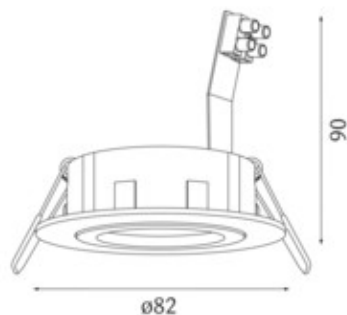

**Artikel**

740015SW  
spot 82R Einbaustrahler schwarz

**Allgemein**

1x max.50W Gu5,3 QR-CBC51 12V  
rund, schwenkbar 30°, mit Bügel und Steckklemme

**Leuchtmittel**

EEI A+ - C

**Abmessung**

DMxH: 82x90mm  
Ausschnitt DMxET: 68x100mm

**Oberfläche/Farbe**

Aluminium  
schwarz

**Schutzart**

IP20 / Schutzklasse III

**Anschluss**

12V  
exkl. Konverter

**Gewicht**

0,1 kg

**Produktinformation**

Einbaustrahler in schwarz aus Aluminium, rund, schwenkbar 30°, mit Bügel und Steckklemme, Schutzart IP20, Schutzklasse III, Energieeffizienz A+ - C. Leuchtmittel: 1x max.50W Gu5,3 QR-CBC51 12V. Konverter separat bestellbar, optional mit Umrüstsatz Gu10. Abmessungen DMxH: 82x90 mm, Ausschnitt DMxET: 68x100 mm, Gewicht: 0,1 kg