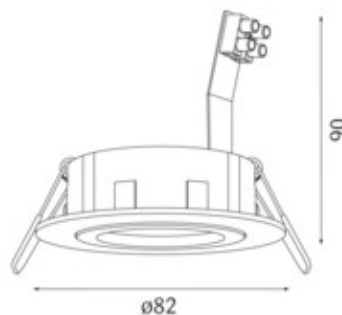

Artikel

740015PC
spot 82R Einbaustrahler perlchrom

Allgemein

1x max.50W Gu5,3 QR-CBC51 12V
rund, schwenkbar 30°, mit Bügel und Steckklemme

Leuchtmittel

EEL A+ - C

Abmessung

DMxH: 82x90mm
Ausschnitt DMxET: 68x100mm

Oberfläche/Farbe

Aluminium
perlchrom

Schutzart

IP20 / Schutzklasse III

Anschluss

12V
exkl. Konverter

Gewicht

0,1 kg

Produktinformation

Einbaustrahler in perlchrom aus Aluminium, rund, schwenkbar 30°, mit Bügel und Steckklemme, Schutzart IP20, Schutzklasse III, Energieeffizienz A+ - C. Leuchtmittel: 1x max.50W Gu5,3 QR-CBC51 12V. Konverter separat bestellbar, optional mit Umrüstsatz Gu10. Abmessungen DMxH: 82x90 mm, Ausschnitt DMxET: 68x100 mm, Gewicht: 0,1 kg