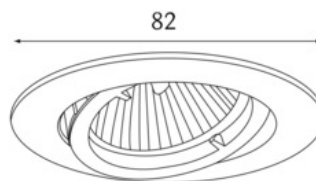

Articolo

740015NG

faretto 82R Faretto d'installazione Nichelino spaz

Generale

1x max.50W Gu5,3 QR-CBC51 12V

rotondo, orientabile di 30°, con archetto e morsetto a innesto

Sorgente

EEI A+ - C

dimensioni

dxh: 0082x090mm

incavo d.xP: 68x100mm

superficie/colore

Alluminio

Nichelino spazzolato

grado elevato di protezione

IP20 / classe di protezione III

connessione:

12V

esclude convertitore

peso:

0,1 kg

Prodotto