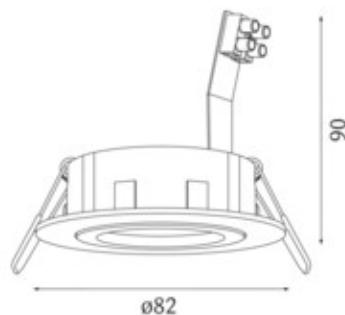

Artikel

740015NG
spot 82R Einbaustrahler Nickel gebürstet

Allgemein

1x max.50W Gu5,3 QR-CBC51 12V
rund, schwenkbar 30°, mit Bügel und Steckklemme

Leuchtmittel

EEL A+ - C

Abmessung

DMxH: 82x90mm
Ausschnitt DMxET: 68x100mm

Oberfläche/Farbe

Aluminium
Nickel gebürstet

Schutzart

IP20 / Schutzklasse III

Anschluss

12V
exkl. Konverter

Gewicht

0,1 kg

Produktinformation

Einbaustrahler in Nickel gebürstet aus Aluminium, rund, schwenkbar 30°, mit Bügel und Steckklemme, Schutzart IP20, Schutzklasse III, Energieeffizienz A+ - C. Leuchtmittel: 1x max.50W Gu5,3 QR-CBC51 12V. Konverter separat bestellbar, optional mit Umrüstsatz Gu10. Abmessungen DMxH: 82x90 mm, Ausschnitt DMxET: 68x100 mm, Gewicht: 0,1 kg