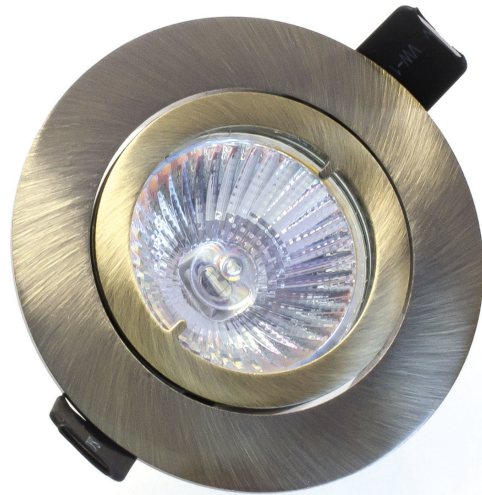

Artikel

740015BG
spot 82R Einbaustrahler Bronze gebürstet

Allgemein

1x max.50W Gu5,3 QR-CBC51 12V
rund, schwenkbar 30°, mit Bügel und Steckklemme

Leuchtmittel

EEL A+ - C

Abmessung

DMxH: 82x90mm
Ausschnitt DMxET: 68x100mm

Oberfläche/Farbe

Aluminium
Bronze gebürstet

Schutzart

IP20 / Schutzklasse III

Anschluss

12V
exkl. Konverter

Gewicht

0,1 kg

Produktinformation

Einbaustrahler in Bronze gebürstet aus Aluminium, rund, schwenkbar 30°, mit Bügel und Steckklemme, Schutzart IP20, Schutzklasse III, Energieeffizienz A+ - C. Leuchtmittel: 1x max.50W Gu5,3 QR-CBC51 12V. Konverter separat bestellbar, optional mit Umrüstsatz Gu10. Abmessungen DMxH: 82x90 mm, Ausschnitt DMxET: 68x100 mm, Gewicht: 0,1 kg