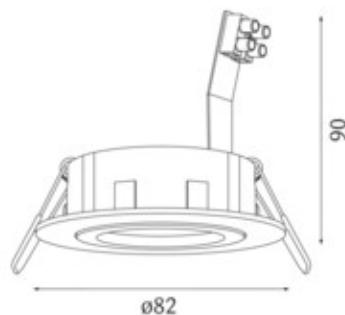

Artikel

740015BG
spot 82R Einbaustrahler Bronze gebürstet

Allgemein

1x max.50W Gu5,3 QR-CBC51 12V
rund, schwenkbar 30°, mit Bügel und Steckklemme

Leuchtmittel

EEL A+ - C

Abmessung

DMxH: 82x90mm
Ausschnitt DMxET: 68x100mm

Oberfläche/Farbe

Aluminium
Bronze gebürstet

Schutzart

IP20 / Schutzklasse III

Anschluss

12V
exkl. Konverter

Gewicht

0,1 kg

Produktinformation

Einbaustrahler in Bronze gebürstet aus Aluminium, rund, schwenkbar 30°, mit Bügel und Steckklemme, Schutzart IP20, Schutzklasse III, Energieeffizienz A+ - C. Leuchtmittel: 1x max.50W Gu5,3 QR-CBC51 12V. Konverter separat bestellbar, optional mit Umrüstsatz Gu10. Abmessungen DMxH: 82x90 mm, Ausschnitt DMxET: 68x100 mm, Gewicht: 0,1 kg