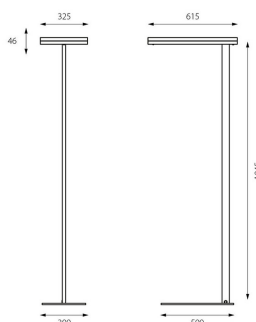

### Abmessung

LxBxH: 615x325x046/1945mm

### Gewicht

13,7 kg