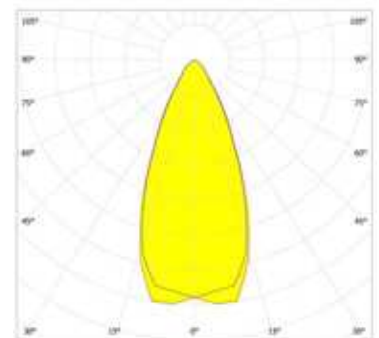

Leuchtmittel

LED HO
EEC A++ - A
Farbwiedergabeindex Ra > 90
Risikogruppe RG1 IEC 62471
MacAdam 3

Abmessung

LxBxH: 376x56x043mm
Ausschnitt LxBxET: 370x49x080mm

Oberfläche/Farbe

Profil: Aluminium, Maske: Polycarbonat

Optik

Linsentechnologie
Ausstrahlwinkel: 45°

Schutzart

IP20 / Schutzklasse I

Anschluss

230V 50/60Hz
inkl. Konverter DALI

Gewicht

0,7 kg

Produktinformation

High-end Einbauprofileuchte aus Aluminium bestehend aus 12 Lichtpunkten mit effizienten high-power-LEDs in der Farbkombination: Entblendtubus gold matt, Maske gold glänzend, Gehäuse schwarz RAL9005 matt. Spezielle Linsentechnologie und zurückversetzte Optik, Entblendvorsatz aus Polycarbonat für eine reduzierte Leuchtdichte. Direkte Lichtverteilung, Lichtlenkung symmetrisch mit einem Ausstrahlwinkel 'Wide Flood' von 45°. Farbwiedergabeindex (Ra) > 90, Leuchteneffizienz von 55 lm/W und einem Leuchtenlichtstrom von 1456 lm bei 26 W, Farbtemperatur von 3000 K. Inklusive Konverter DALI dimmbar, Farbortoleranz MacAdam 3, Energieeffizienzklasse (EEI) lt. delegierter Verordnung (EU) Nr. 518/2014 der Kommission: A++ - A. Bemessungslebensdauer lt. EU-Verordnung Nr. 1194/2012 von mindestens 60.000 h, Schutzart IP20, Schutzklasse I. Elektrischer Anschluss über 5 verwendete Pole. Inklusive Endkappen und 2 Montagebügel bzw. Einbaufeder(n). Abmessungen LxBxH: 376x56x043 mm, Ausschnitt LxBxET: 370x49x080 mm, Gewicht: 0,7 kg