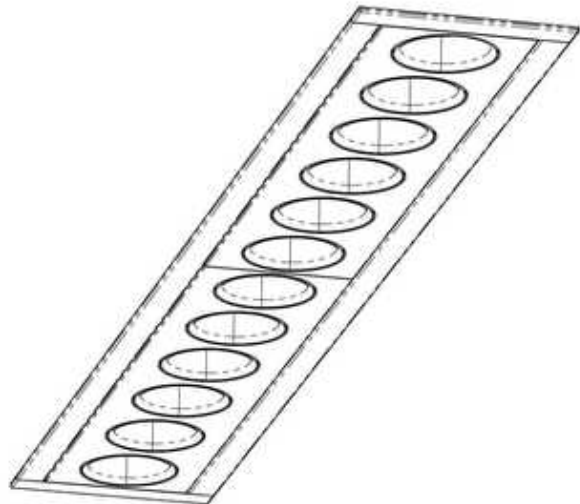

Leuchtmittel

LED HO
EEC A++ - A
Farbwiedergabeindex Ra > 90
Risikogruppe RG1 IEC 62471
MacAdam 3

Abmessung

LxBxH: 376x56x043mm
Ausschnitt LxBxET: 370x49x080mm

Oberfläche/Farbe

Profil: Aluminium, Maske: Polycarbonat

Optik

Linsentechnologie
Ausstrahlwinkel: 45°

Schutzart

IP20 / Schutzklasse I

Anschluss

230V 50/60Hz
inkl. Konverter DALI

Gewicht

0,7 kg

Produktinformation

High-end Einbauprofileuchte aus Aluminium bestehend aus 12 Lichtpunkten mit effizienten high-power-LEDs in der Farbkombination: Entblendtubus gold matt, Maske gold glänzend, Gehäuse schwarz RAL9005 matt. Spezielle Linsentechnologie und zurückversetzte Optik, Entblendvorsatz aus Polycarbonat für eine reduzierte Leuchtdichte. Direkte Lichtverteilung, Lichtlenkung symmetrisch mit einem Ausstrahlwinkel 'Wide Flood' von 45°. Farbwiedergabeindex (Ra) > 90, Leuchteneffizienz von 55 lm/W und einem Leuchtenlichtstrom von 1456 lm bei 26 W, Farbtemperatur von 3000 K. Inklusive Konverter DALI dimmbar, Farbortoleranz MacAdam 3, Energieeffizienzklasse (EEI) lt. delegierter Verordnung (EU) Nr. 518/2014 der Kommission: A++ - A. Bemessungslebensdauer lt. EU-Verordnung Nr. 1194/2012 von mindestens 60.000 h, Schutzart IP20, Schutzklasse I. Elektrischer Anschluss über 5 verwendete Pole. Inklusive Endkappen und 2 Montagebügel bzw. Einbaufeder(n). Abmessungen LxBxH: 376x56x043 mm, Ausschnitt LxBxET: 370x49x080 mm, Gewicht: 0,7 kg