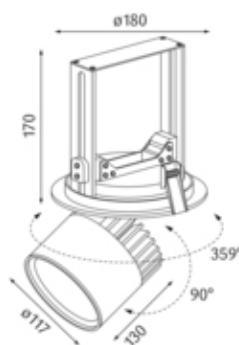

Sorgente

LED HO
EEC A
indice di resa di colore Ra > 80

Dimensioni

d.: 0180mm
incavo d.xP: 170x180mm

Superficie/Colore

argento
Alluminio verniciato a polvere struttura liscia opaca

Ottica

angolo d'illuminazione 26°

grado di protezione

IP20 / classe di protezione I

connessione:

230V 50/60Hz
incl. convertitore

peso:

1,3 kg

Prodotto

Faretti LED a plafoniera di pressofusione d'alluminio verniciati a polvere argento. Pour l'éclairage d'espaces de vente et d'exposition. Ottimizzati per l'illuminazione di aree di vendita e presentazione. Modulo LED specifico per l'illuminazione ottimale di salumi. Tecnologia LED innovativa con un flusso luminoso di 2037 lm di 31 W. Riflettore d'alluminio con ottica sfaccettata, munito di un vetro di protezione. Caratteristica d'illuminazione 'Medium' di 26°. Riflettore rotabile di 359°, faretto orientabile di 90° e allungabile. Sostituzione del riflettore mediante chiusura a baionetta possibile senza attrezzi di lavoro. Raffreddamento passivo attraverso un raffreddatore di profilo estrusivo di alluminio. Faretto completo incl. riflettore e convertitore, indice di resa di colore (Ra) > 80, classe di efficienza energetica (EEI) A, grado di protezione IP20, classe di protezione I. Opzione con schermo esagono anabbagliante. Dimensioni: d.: 0180 mm, incavo d.xP: 170x180 mm, Gewicht: 1,3 kg