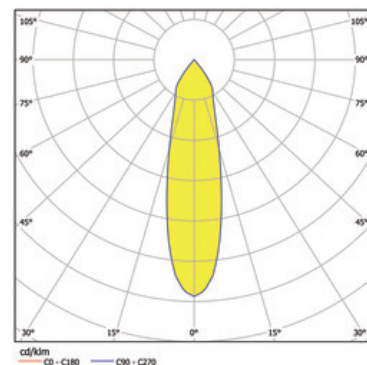

Sorgente

LED HO
EEC A
indice di resa di colore Ra > 80

Dimensioni

d.: 0180mm
incavo d.xP: 170x180mm

Superficie/Colore

argento
Alluminio verniciato a polvere struttura liscia opaca

Ottica

angolo d'illuminazione 26°

grado di protezione

IP20 / classe di protezione I

connessione:

230V 50/60Hz
incl. convertitore

peso:

1,3 kg

Prodotto

Faretti LED a plafoniera di pressofusione d'alluminio verniciati a polvere argento. Pour l'éclairage d'espaces de vente et d'exposition. Ottimizzati per l'illuminazione di aree di vendita e presentazione. Modulo LED specifico per l'illuminazione ottimale di salumi. Tecnologia LED innovativa con un flusso luminoso di 2037 lm di 31 W. Riflettore d'alluminio con ottica sfaccettata, munito di un vetro di protezione. Caratteristica d'illuminazione 'Medium' di 26°. Riflettore rotabile di 359°, faretto orientabile di 90° e allungabile. Sostituzione del riflettore mediante chiusura a baionetta possibile senza attrezzi di lavoro. Raffreddamento passivo attraverso un raffreddatore di profilo estrusivo di alluminio. Faretto completo incl. riflettore e convertitore, indice di resa di colore (Ra) > 80, classe di efficienza energetica (EEI) A, grado di protezione IP20, classe di protezione I. Opzione con schermo esagono anabbagliante. Dimensioni: d.: 0180 mm, incavo d.xP: 170x180 mm, Gewicht: 1,3 kg