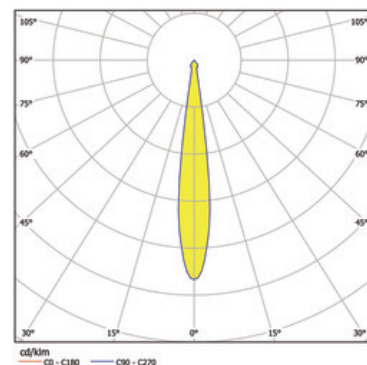

Sorgente

LED HO
EEC A
indice di resa di colore Ra > 80

Dimensioni

d.: 0180mm
incavo d.xP: 170x180mm

Superficie/Colore

argento
Alluminio verniciato a polvere struttura liscia opaca

Ottica

angolo d'illuminazione 15°

grado di protezione

IP20 / classe di protezione I

connessione:

230V 50/60Hz
incl. convertitore

peso:

1,3 kg

Prodotto

Faretti LED a plafoniera di pressofusione d'alluminio verniciati a polvere argento. Pour l'éclairage d'espaces de vente et d'exposition. Ottimizzati per l'illuminazione di aree di vendita e presentazione. Modulo LED specifico per l'illuminazione ottimale di salumi. Tecnologia LED innovativa con un flusso luminoso di 1953 lm di 31 W. Riflettore d'alluminio con ottica sfaccettata, munito di un vetro di protezione. Caratteristica d'illuminazione 'Spot' di 15°. Riflettore rotabile di 359°, faretto orientabile di 90° e allungabile. Sostituzione del riflettore mediante chiusura a baionetta possibile senza attrezzi di lavoro. Raffreddamento passivo attraverso un raffreddatore di profilo estrusivo di alluminio. Faretto completo incl. riflettore e convertitore, indice di resa di colore (Ra) > 80, classe di efficienza energetica (EEI) A, grado di protezione IP20, classe di protezione I. Opzione con schermo esagono anabbagliante. Dimensioni: d.: 0180 mm, incavo d.xP: 170x180 mm, Gewicht: 1,3 kg