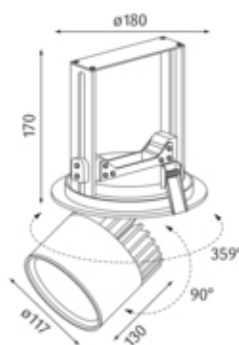

Sorgente

LED HO
EEC A
indice di resa di colore Ra > 80

Dimensioni

d.: 0180mm
incavo d.xP: 170x180mm

Superficie/Colore

argento
Alluminio verniciato a polvere struttura liscia opaca

Ottica

angolo d'illuminazione 15°

grado di protezione

IP20 / classe di protezione I

connessione:

230V 50/60Hz
incl. convertitore

peso:

1,3 kg

Prodotto

Faretti LED a plafoniera di pressofusione d'alluminio verniciati a polvere argento. Pour l'éclairage d'espaces de vente et d'exposition. Ottimizzati per l'illuminazione di aree di vendita e presentazione. Modulo LED specifico per l'illuminazione ottimale di salumi. Tecnologia LED innovativa con un flusso luminoso di 1953 lm di 31 W. Riflettore d'alluminio con ottica sfaccettata, munito di un vetro di protezione. Caratteristica d'illuminazione 'Spot' di 15°. Riflettore rotabile di 359°, faretto orientabile di 90° e allungabile. Sostituzione del riflettore mediante chiusura a baionetta possibile senza attrezzi di lavoro. Raffreddamento passivo attraverso un raffreddatore di profilo estrusivo di alluminio. Faretto completo incl. riflettore e convertitore, indice di resa di colore (Ra) > 80, classe di efficienza energetica (EEI) A, grado di protezione IP20, classe di protezione I. Opzione con schermo esagono anabbagliante. Dimensioni: d.: 0180 mm, incavo d.xP: 170x180 mm, Gewicht: 1,3 kg