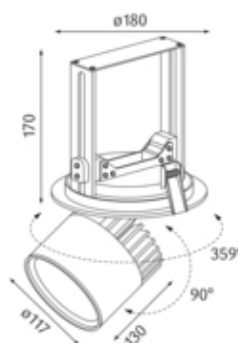

Abmessung

DM: 0180mm
Ausschnitt DMxET: 170x180mm

Oberfläche/Farbe

silber
Aluminium pulverbeschichtet feinstruktur matt

Optik

Ausstrahlwinkel: 15°

Schutzart

IP20 / Schutzklasse I

Anschluss

230V 50/60Hz
inkl. Konverter

Gewicht

1,3 kg

Produktinformation

LED-Einbaustrahler aus Aluminium-Druckguss in pulverbeschichtetem silber, optimiert für die Beleuchtung von Verkaufsbereichen und Präsentationsbereichen. Spezielles LED-Modul für die optimale Beleuchtung von Wurstwaren. LED-Technologie der aktuellsten Generation mit einem Leuchtenlichtstrom von 1953 lm bei 31 W. Reflektor aus Aluminium mit facettierter Optik, versehen mit einem Schutzglas. Ausstrahlcharakteristik 'Spot' von 15°. Strahler um 359° drehbar, Strahlerkopf um 90° schwenkbar und ausziehbar. Reflektortausch via Bajonettverschluss werkzeuglos möglich. Passive Kühlung durch einen Kühlkörper aus Aluminium-Strangpressprofil. Komplettrahler inkl. Reflektor und Konverter, Farbwiedergabeindex (Ra) > 80, Energieeffizienzklasse (EEI) A, Schutzart IP20, Schutzklasse I. Optional mit einem Blendschutz-Wabenraster. Abmessungen: DM: 0180 mm, Ausschnitt DMxET: 170x180 mm, Gewicht: 1,3 kg