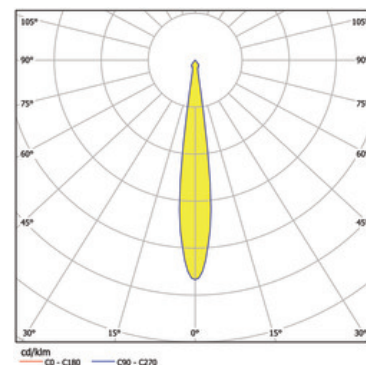

Artikel

S03E180-SISIC1WURH11
meteor flip Einbaustrahler silber

Allgemein

LED HO 31W 1953lm 15°
dreh- und schwenkbar, passiv gekühlt, mit
Schutzglas
Special LED "Wurstwaren"

Leuchtmittel

LED HO
EEC A
Farbwiedergabeindex Ra > 80

Abmessung

DM: 0180mm
Ausschnitt DMxET: 170x180mm

Oberfläche/Farbe

silber
Aluminium pulverbeschichtet feinstruktur matt

Optik

Ausstrahlwinkel: 15°

Schutzart

IP20 / Schutzklasse I

Anschluss

230V 50/60Hz
inkl. Konverter

Gewicht

1,3 kg

Produktinformation

LED-Einbaustrahler aus Aluminium-Druckguss in pulverbeschichtetem silber, optimiert für die Beleuchtung von Verkaufsbereichen und Präsentationsbereichen. Spezielles LED-Modul für die optimale Beleuchtung von Wurstwaren. LED-Technologie der aktuellsten Generation mit einem Leuchtenlichtstrom von 1953 lm bei 31 W. Reflektor aus Aluminium mit facettierter Optik, versehen mit einem Schutzglas. Ausstrahlcharakteristik 'Spot' von 15°. Strahler um 359° drehbar, Strahlerkopf um 90° schwenkbar und ausziehbar. Reflektortausch via Bajonettverschluss werkzeuglos möglich. Passive Kühlung durch einen Kühlkörper aus Aluminium-Strangpressprofil. Komplettrahler inkl. Reflektor und Konverter, Farbwiedergabeindex (Ra) > 80, Energieeffizienzklasse (EEI) A, Schutzart IP20, Schutzklasse I. Optional mit einem Blendschutz-Wabenraster. Abmessungen: DM: 0180 mm, Ausschnitt DMxET: 170x180 mm, Gewicht: 1,3 kg