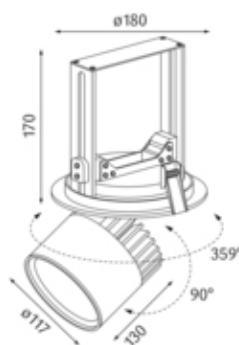

**Sorgente**

LED LO  
EEC A  
indice di resa di colore Ra > 80

**Dimensioni**

d.: 0180mm  
incavo d.xP: 170x180mm

**Superficie/Colore**

argento  
Alluminio verniciato a polvere struttura liscia opaca

**Ottica**

angolo d'illuminazione 15°

**grado di protezione**

IP20 / classe di protezione I

**connessione:**

230V 50/60Hz  
incl. convertitore DALI

**peso:**

1,3 kg

**Prodotto**

Faretto LED a plafoniera di pressofusione d'alluminio verniciati a polvere argento. Pour l'éclairage d'espaces de vente et d'exposition. Ottimizzati per l'illuminazione di aree di vendita e presentazione. Modulo LED specifico per l'illuminazione ottimale di frutta e verdure. Tecnologia LED innovativa con un flusso luminoso di 1935 lm di 19,9 W. Riflettore d'alluminio con ottica sfaccettata, munito di un vetro di protezione. Caratteristica d'illuminazione 'Spot' di 15°. Riflettore rotabile di 359°, faretto orientabile di 90° e allungabile. Sostituzione del riflettore mediante chiusura a baionetta possibile senza attrezzi di lavoro. Raffreddamento passivo attraverso un raffreddatore di profilo estrusivo di alluminio. Faretto completo incl. riflettore e Convertitore DALI dimmerabile, indice di resa di colore (Ra) > 80, classe di efficienza energetica (EEI) A, grado di protezione IP20, classe di protezione I. Opzione con schermo esagono anabbagliante. Dimensioni: d.: 0180 mm, incavo d.xP: 170x180 mm, Gewicht: 1,3 kg