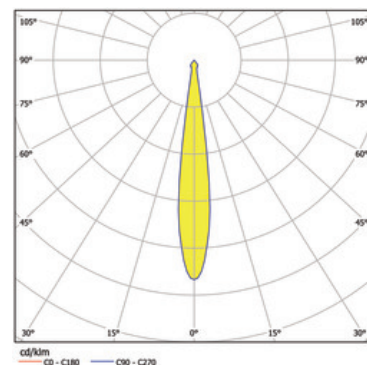

**Sorgente**

LED LO  
EEC A  
indice di resa di colore Ra > 80

**Dimensioni**

d.: 0180mm  
incavo d.xP: 170x180mm

**Superficie/Colore**

argento  
Alluminio verniciato a polvere struttura liscia opaca

**Ottica**

angolo d'illuminazione 15°

**grado di protezione**

IP20 / classe di protezione I

**connessione:**

230V 50/60Hz  
incl. convertitore DALI

**peso:**

1,3 kg

**Prodotto**

Faretto LED a plafoniera di pressofusione d'alluminio verniciati a polvere argento. Pour l'éclairage d'espaces de vente et d'exposition. Ottimizzati per l'illuminazione di aree di vendita e presentazione. Modulo LED specifico per l'illuminazione ottimale di frutta e verdure. Tecnologia LED innovativa con un flusso luminoso di 1935 lm di 19,9 W. Riflettore d'alluminio con ottica sfaccettata, munito di un vetro di protezione. Caratteristica d'illuminazione 'Spot' di 15°. Riflettore rotabile di 359°, faretto orientabile di 90° e allungabile. Sostituzione del riflettore mediante chiusura a baionetta possibile senza attrezzi di lavoro. Raffreddamento passivo attraverso un raffreddatore di profilo estrusivo di alluminio. Faretto completo incl. riflettore e Convertitore DALI dimmerabile, indice di resa di colore (Ra) > 80, classe di efficienza energetica (EEI) A, grado di protezione IP20, classe di protezione I. Opzione con schermo esagono anabbagliante. Dimensioni: d.: 0180 mm, incavo d.xP: 170x180 mm, Gewicht: 1,3 kg