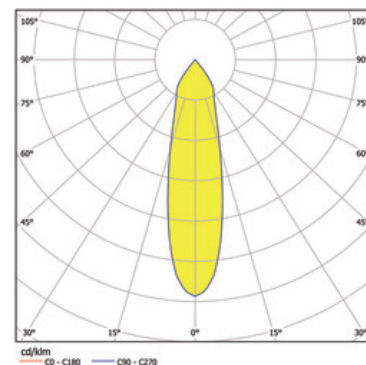

Abmessung

DM: 0180mm
Ausschnitt DMxET: 170x180mm

Oberfläche/Farbe

silber
Aluminium pulverbeschichtet feinstruktur matt

Optik

Ausstrahlwinkel: 26°

Schutzart

IP20 / Schutzklasse I

Anschluss

230V 50/60Hz
inkl. Konverter DALI

Gewicht

1,3 kg

Produktinformation

LED-Einbaustrahler aus Aluminium-Druckguss in pulverbeschichtetem silber, optimiert für die Beleuchtung von Verkaufs- und Präsentationsbereichen. Spezielles LED-Modul für die optimale Beleuchtung von Obst und Gemüse. LED-Technologie der aktuellsten Generation mit einem Leuchtenlichtstrom von 3023 lm bei 31,5 W. Reflektor aus Aluminium mit facettierter Optik, versehen mit einem Schutzglas. Ausstrahlcharakteristik 'Medium' von 26°. Strahler um 359° drehbar, Strahlerkopf um 90° schwenkbar und ausziehbar. Reflektortausch via Bajonettverschluss werkzeuglos möglich. Passive Kühlung durch einen Kühlkörper aus Aluminium-Strangpressprofil. Komplettstrahler inkl. Reflektor und Konverter DALI dimmbar, Farbwiedergabeindex (Ra) > 80, Energieeffizienzklasse (EEI) A, Schutzart IP20, Schutzklasse I. Optional mit einem Blendschutz-Wabenraster. Abmessungen: DM: 0180 mm, Ausschnitt DMxET: 170x180 mm, Gewicht: 1,3 kg