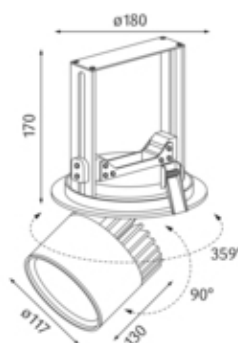

Abmessung

DM: 0180mm
Ausschnitt DMxET: 170x180mm

Oberfläche/Farbe

silber
Aluminium pulverbeschichtet feinstruktur matt

Optik

Ausstrahlwinkel: 26°

Schutzart

IP20 / Schutzklasse I

Anschluss

230V 50/60Hz
inkl. Konverter DALI

Gewicht

1,3 kg

Produktinformation

LED-Einbaustrahler aus Aluminium-Druckguss in pulverbeschichtetem silber, optimiert für die Beleuchtung von Verkaufs- und Präsentationsbereichen. Spezielles LED-Modul für die optimale Beleuchtung von Obst und Gemüse. LED-Technologie der aktuellsten Generation mit einem Leuchtenlichtstrom von 3023 lm bei 31,5 W. Reflektor aus Aluminium mit facettierter Optik, versehen mit einem Schutzglas. Ausstrahlcharakteristik 'Medium' von 26°. Strahler um 359° drehbar, Strahlerkopf um 90° schwenkbar und ausziehbar. Reflektortausch via Bajonettverschluss werkzeuglos möglich. Passive Kühlung durch einen Kühlkörper aus Aluminium-Strangpressprofil. Komplettstrahler inkl. Reflektor und Konverter DALI dimmbar, Farbwiedergabeindex (Ra) > 80, Energieeffizienzklasse (EEI) A, Schutzart IP20, Schutzklasse I. Optional mit einem Blendschutz-Wabenraster. Abmessungen: DM: 0180 mm, Ausschnitt DMxET: 170x180 mm, Gewicht: 1,3 kg