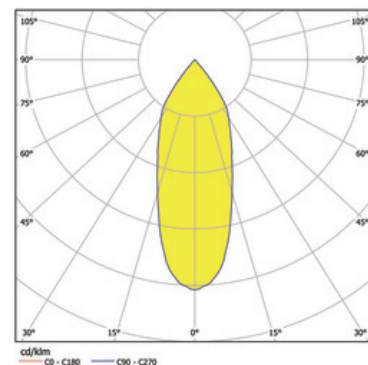

Sorgente

LED LO
EEC A
indice di resa di colore Ra > 80

Dimensioni

d.: 0180mm
incavo d.xP: 170x180mm

Superficie/Colore

argento
Alluminio verniciato a polvere struttura liscia opaca

Ottica

angolo d'illuminazione 38°

grado di protezione

IP20 / classe di protezione I

connessione:

230V 50/60Hz
incl. convertitore

peso:

1,3 kg

Prodotto

Faretti LED a plafoniera di pressofusione d'alluminio verniciati a polvere argento. Pour l'éclairage d'espaces de vente et d'exposition. Ottimizzati per l'illuminazione di aree di vendita e presentazione. Modulo LED specifico per l'illuminazione ottimale di carne. Tecnologia LED innovativa con un flusso luminoso di 1378 lm di 20 W. Riflettore d'alluminio con ottica sfaccettata, munito di un vetro di protezione. Caratteristica d'illuminazione 'Flood' di 38°. Riflettore rotabile di 359°, faretto orientabile di 90° e allungabile. Sostituzione del riflettore mediante chiusura a baionetta possibile senza attrezzi di lavoro. Raffreddamento passivo attraverso un raffreddatore di profilo estrusivo di alluminio. Faretto completo incl. riflettore e convertitore, indice di resa di colore (Ra) > 80, classe di efficienza energetica (EEI) A, grado di protezione IP20, classe di protezione I. Opzione con schermo esagono anabbagliante. Dimensioni: d.: 0180 mm, incavo d.xP: 170x180 mm, Gewicht: 1,3 kg