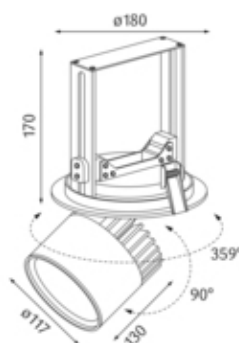

Sorgente

LED LO
EEC A
indice di resa di colore Ra > 80

Dimensioni

d.: 0180mm
incavo d.xP: 170x180mm

Superficie/Colore

argento
Alluminio verniciato a polvere struttura liscia opaca

Ottica

angolo d'illuminazione 38°

grado di protezione

IP20 / classe di protezione I

connessione:

230V 50/60Hz
incl. convertitore

peso:

1,3 kg

Prodotto

Faretti LED a plafoniera di pressofusione d'alluminio verniciati a polvere argento. Pour l'éclairage d'espaces de vente et d'exposition. Ottimizzati per l'illuminazione di aree di vendita e presentazione. Modulo LED specifico per l'illuminazione ottimale di carne. Tecnologia LED innovativa con un flusso luminoso di 1378 lm di 20 W. Riflettore d'alluminio con ottica sfaccettata, munito di un vetro di protezione. Caratteristica d'illuminazione 'Flood' di 38°. Riflettore rotabile di 359°, faretto orientabile di 90° e allungabile. Sostituzione del riflettore mediante chiusura a baionetta possibile senza attrezzi di lavoro. Raffreddamento passivo attraverso un raffreddatore di profilo estrusivo di alluminio. Faretto completo incl. riflettore e convertitore, indice di resa di colore (Ra) > 80, classe di efficienza energetica (EEI) A, grado di protezione IP20, classe di protezione I. Opzione con schermo esagono anabbagliante. Dimensioni: d.: 0180 mm, incavo d.xP: 170x180 mm, Gewicht: 1,3 kg