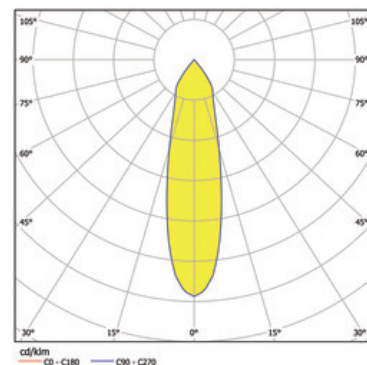

Articolo

S03E180-SISIC1FASH12
meteor flip Faretto d'installazione argento

Generale

LED HO 3250K 32W 3140lm 26°
Rotabile e orientabile, refrigerazione passiva, con vetro di protezione
Modulo LED specifico "Fashion"

Sorgente

LED HO
EEC A+
indice di resa di colore Ra > 90

Dimensioni

d.: 0180mm
incavo d.xP: 170x180mm

Superficie/Colore

argento
Alluminio verniciato a polvere struttura liscia opaca

Ottica

angolo d'illuminazione 26°

grado di protezione

IP20 / classe di protezione I

connessione:

230V 50/60Hz
incl. convertitore

peso:

1,3 kg

Prodotto

Faretti LED a plafoniera di pressofusione d'alluminio verniciati a polvere argento. Pour l'éclairage d'espaces de vente et d'exposition. Ottimizzati per l'illuminazione di aree di vendita e presentazione. Modulo LED specifico per l'illuminazione di aree dedicate alla moda. Tecnologia LED innovativa con un flusso luminoso di 3140 lm di 32 W. Riflettore d'alluminio con ottica sfaccettata, munito di un vetro di protezione. Caratteristica d'illuminazione 'Medium' di 26°. Riflettore rotabile di 359°, faretto orientabile di 90° e allungabile. Sostituzione del riflettore mediante chiusura a baionetta possibile senza attrezzi di lavoro. Raffreddamento passivo attraverso un raffreddatore di profilo estrusivo di alluminio. Faretto completo incl. riflettore e convertitore, indice di resa di colore (Ra) > 90, classe di efficienza energetica (EEI) A+, grado di protezione IP20, classe di protezione I. Opzione con schermo esagono anabbagliante. Dimensioni: d.: 0180 mm, incavo d.xP: 170x180 mm, Gewicht: 1,3 kg