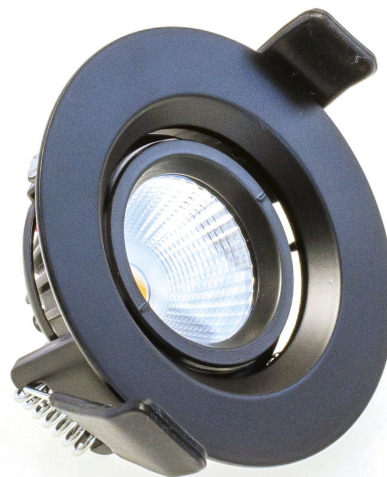

Articolo

761-0001SW-40K-V1
toulon faretto da incasso nero

Generale

LED 4000K 6,3W 757lm 40°
orientabile di 30°

Sorgente

EEI A
indice di resa di colore Ra > 80

dimensioni

dxh: 0082x041mm
incavo LxIxP: 68x045mm

superficie/colore

Alluminio
nero

ottica

angolo d'illuminazione 40°

grado elevato di protezione

IP20 / classe di protezione III

connessione:

350mA DC
esclude convertitore

peso:

0,1 kg

Prodotto