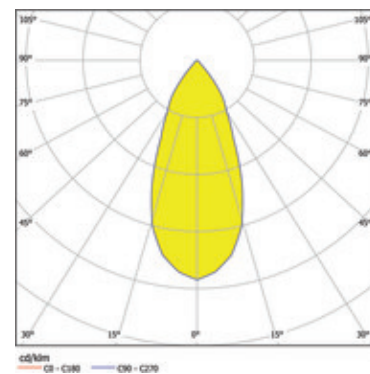

Articolo

761-0001SW-40K-V1
toulon faretto da incasso nero

Generale

LED 4000K 6,3W 757lm 40°
orientabile di 30°

Sorgente

EEI A
indice di resa di colore Ra > 80

dimensioni

dxh: 0082x041mm
incavo LxIxP: 68x045mm

superficie/colore

Alluminio
nero

ottica

angolo d'illuminazione 40°

grado elevato di protezione

IP20 / classe di protezione III

connessione:

350mA DC
esclude convertitore

peso:

0,1 kg

Prodotto