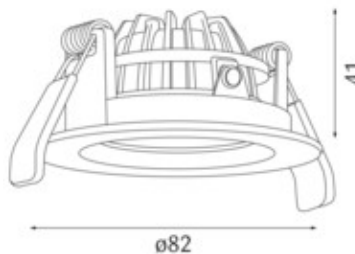

Articolo

761-0001SW-40K-V1
toulon faretto da incasso nero

Generale

LED 4000K 6,3W 757lm 40°
orientabile di 30°

Sorgente

EEI A
indice di resa di colore Ra > 80

dimensioni

dxh: 0082x041mm
incavo LxIxP: 68x045mm

superficie/colore

Alluminio
nero

ottica

angolo d'illuminazione 40°

grado elevato di protezione

IP20 / classe di protezione III

connessione:

350mA DC
esclude convertitore

peso:

0,1 kg

Prodotto