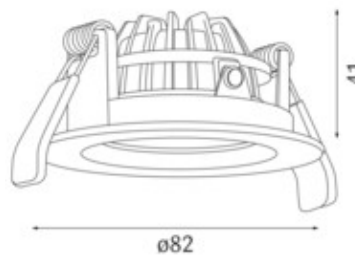

**Produit**

761-0001SW-40K-V1  
toulon spot encastré noir

**Général**

LED 4000K 6,3W 757lm 40°  
30° pivotant

**Ampoule**

EEl A  
Indice de rendu de couleur (IRC) > 80

**Dimension**

DMxH : 82x41mm  
Découpe LxlxH : 68x45mm

**Surface/couleur**

aluminium  
noir

**Optique**

Angle de rayonnement : 40°

**Indice de protection**

IP20 / Classe de protection III

**Branchement**

350mA DC  
Convertisseur exclus

**Poids**

0,1 kg

**Informations sur le produit**

Rond LED spot encastré 30° pivotant et noir en aluminium, caractéristique de rayonnement 40°, profondeur d'encastrement réduite. Indice de rendu des couleurs (IRC) > 80, indice de protection IP20, classe de protection III, classe énergétique (EEI) A. 350mA DC, 6,3 W, 757 lm. Convertisseur exclus (commandable), température de couleur de 4000 K. En option : verre de protection. Dimensions DMxH : 82x41 mm, , Découpe LxlxH : 68x45 mm, Poids : 0,1 kg