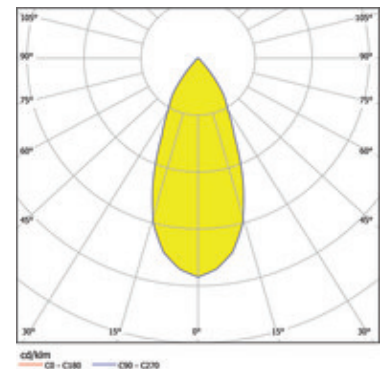

**Produit**

761-0001SW-40K-V1  
toulon spot encastré noir

**Général**

LED 4000K 6,3W 757lm 40°  
30° pivotant

**Ampoule**

EEl A  
Indice de rendu de couleur (IRC) > 80

**Dimension**

DMxH : 82x41mm  
Découpe LxlxH : 68x45mm

**Surface/couleur**

aluminium  
noir

**Optique**

Angle de rayonnement : 40°

**Indice de protection**

IP20 / Classe de protection III

**Branchement**

350mA DC  
Convertisseur exclus

**Poids**

0,1 kg

**Informations sur le produit**

Rond LED spot encastré 30° pivotant et noir en aluminium, caractéristique de rayonnement 40°, profondeur d'encastrement réduite. Indice de rendu des couleurs (IRC) > 80, indice de protection IP20, classe de protection III, classe énergétique (EEI) A. 350mA DC, 6,3 W, 757 lm. Convertisseur exclus (commandable), température de couleur de 4000 K. En option : verre de protection. Dimensions DMxH : 82x41 mm, , Découpe LxlxH : 68x45 mm, Poids : 0,1 kg