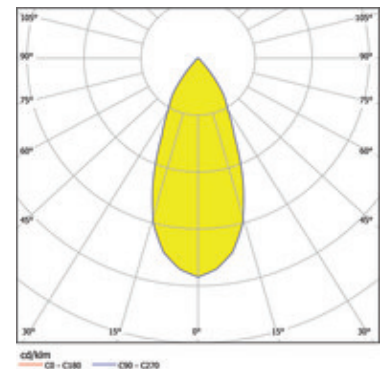

**Artikel**

761-0001SW-40K-V1  
toulon Einbauspot schwarz

**Allgemein**

LED 4000K 6,3W 757lm 40°  
30° schwenkbar

**Leuchtmittel**

EEL A  
Farbwiedergabeindex Ra > 80

**Abmessung**

DMxH: 82x41mm  
Ausschnitt LxBxET: 68x45mm

**Oberfläche/Farbe**

Aluminium  
schwarz

**Optik**

Ausstrahlwinkel: 40°

**Schutzart**

IP20 / Schutzklasse III

**Anschluss**

350mA DC  
exkl. Konverter

**Gewicht**

0,1 kg

**Produktinformation**

Runder LED Einbauspot 30° schwenkbar in schwarz aus Aluminium mit geringer Einbautiefe, Halbstreuwinkel 40°, Schutzart IP20, Schutzklasse III, Energieeffizienz A. 350mA DC, 757 lm bei 6,3 W. Farbtemperatur 4000 K, Farbwiedergabeindex Ra > 80. Konverter separat bestellbar und Schutzscheibe für IP44 optional erhältlich. Abmessungen DMxH: 82x41 mm, , Ausschnitt LxBxET: 68x45 mm, Gewicht: 0,1 kg