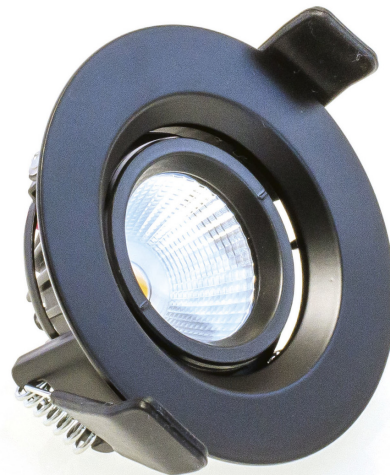

**Artikel**

761-0001SW-40K-V1  
toulon Einbauspot schwarz

**Allgemein**

LED 4000K 6,3W 757lm 40°  
30° schwenkbar

**Leuchtmittel**

EEL A  
Farbwiedergabeindex Ra > 80

**Abmessung**

DMxH: 82x41mm  
Ausschnitt LxBxET: 68x45mm

**Oberfläche/Farbe**

Aluminium  
schwarz

**Optik**

Ausstrahlwinkel: 40°

**Schutzart**

IP20 / Schutzklasse III

**Anschluss**

350mA DC  
exkl. Konverter

**Gewicht**

0,1 kg

**Produktinformation**

Runder LED Einbauspot 30° schwenkbar in schwarz aus Aluminium mit geringer Einbautiefe, Halbstreuwinkel 40°, Schutzart IP20, Schutzklasse III, Energieeffizienz A. 350mA DC, 757 lm bei 6,3 W. Farbtemperatur 4000 K, Farbwiedergabeindex Ra > 80. Konverter separat bestellbar und Schutzscheibe für IP44 optional erhältlich. Abmessungen DMxH: 82x41 mm, , Ausschnitt LxBxET: 68x45 mm, Gewicht: 0,1 kg