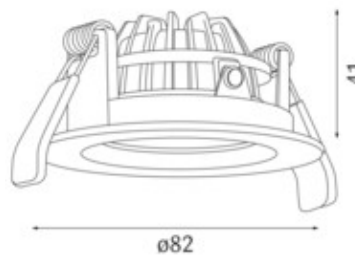

**Artikel**

761-0001SW-40K-V1  
toulon Einbauspot schwarz

**Allgemein**

LED 4000K 6,3W 757lm 40°  
30° schwenkbar

**Leuchtmittel**

EEL A  
Farbwiedergabeindex Ra > 80

**Abmessung**

DMxH: 82x41mm  
Ausschnitt LxBxET: 68x45mm

**Oberfläche/Farbe**

Aluminium  
schwarz

**Optik**

Ausstrahlwinkel: 40°

**Schutzart**

IP20 / Schutzklasse III

**Anschluss**

350mA DC  
exkl. Konverter

**Gewicht**

0,1 kg

**Produktinformation**

Runder LED Einbauspot 30° schwenkbar in schwarz aus Aluminium mit geringer Einbautiefe, Halbstreuwinkel 40°, Schutzart IP20, Schutzklasse III, Energieeffizienz A. 350mA DC, 757 lm bei 6,3 W. Farbtemperatur 4000 K, Farbwiedergabeindex Ra > 80. Konverter separat bestellbar und Schutzscheibe für IP44 optional erhältlich. Abmessungen DMxH: 82x41 mm, , Ausschnitt LxBxET: 68x45 mm, Gewicht: 0,1 kg