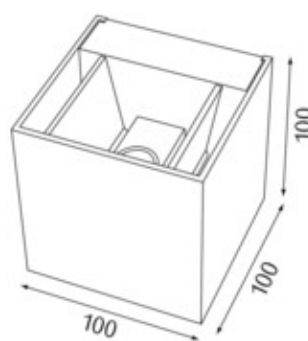

Articolo

740112SI-V3
spacecube 100 applique argento

Generale

LED 3000K 7,9W 508lm

Sorgente

EEl A++ - A
indice di resa di colore Ra > 80

Dimensioni

LxIxP: 100x100xx100mm

Superficie/Colore

Alluminio
argento

grado di protezione

IP54 / classe di protezione I

connessione:

230V AC
incl. convertitore

peso:

0,9 kg