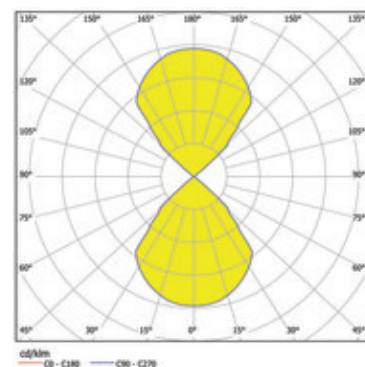

Superficie/Colore

Alluminio
argento

grado di protezione

IP54 / classe di protezione I

connessione:

230V AC
incl. convertitore

peso:

0,9 kg