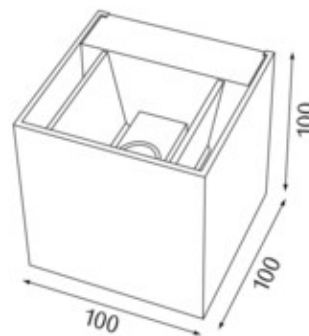

Produit

740112SI-V3
spacecube 100 applique murale argent

Général

LED 3000K 7,9W 508lm

Source

EEI A++ - A
Indice de rendu de couleur (IRC) > 80

Dimension

LxHxP : 100x100xx100mm

Surface/couleur

aluminium
argent

Indice de protection

IP54 / Classe de protection I

Branchement

230V AC
Convertisseur inclus

Poids

0,9 kg