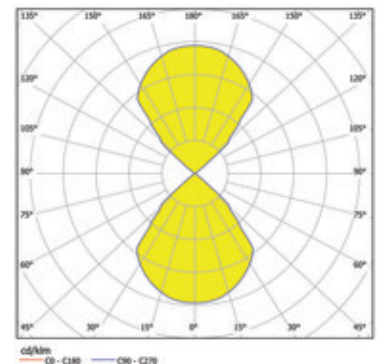

Produit

740112SI-V3
spacecube 100 applique murale argent

Général

LED 3000K 7,9W 508lm

Source

EEI A++ - A
Indice de rendu de couleur (IRC) > 80

Dimension

LxHxP : 100x100xx100mm

Informations sur le produit

V20200923

Les valeurs des flux lumineux et des puissances absorbées sont soumises à une tolérance de plus ou moins 10% et de plus ou moins 150 degrés kelvin pour concernant les températures de couleur.
Nous nous réservons le droit d'effectuer des modifications techniques sans communication préalable. De même, aucune responsabilité ne sera engagée en cas d'éventuelles erreurs d'impression.