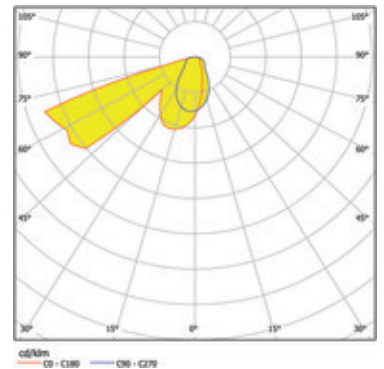

Produit

740029WS-WW
wall 90 grid LED applique murale blanc

Général

LED 3000K 2,5W 56lm
carré, avec revêtement tôle ondulée, étriers
d'encastrement et borne enfichable inclus

Ampoule

EEI A
Indice de rendu de couleur (IRC) > 80

Dimension

LxlxH : 90x90x38mm
Découpe LxlxH : 77x77x40mm

Surface/couleur

aluminium
blanc

Indice de protection

IP10 / Classe de protection II

Branchement

100-240V AC
Convertisseur inclus

Poids

0,1 kg

Informations sur le produit

LED applique murale en aluminium et blanc, carré, avec revêtement tôle ondulée, étriers d'encastrement et borne enfichable inclus. Indice de protection IP10, classe de protection II, classe énergétique (EEI) A. 56 lm et 2 W, température de couleur de 3000 K, indice de rendu des couleurs (IRC) > 80. Convertisseur inclus. En option : le boîtier et le cadre de montage. Dimensions LxlxH : 90x90x38 mm, , Découpe LxlxH : 77x77x40 mm, Poids : 0,1 kg