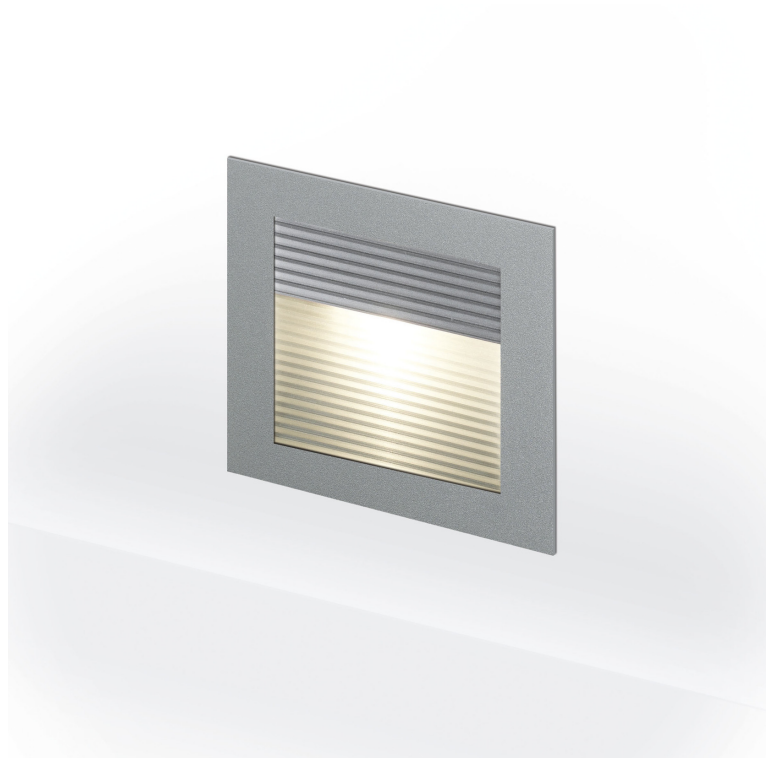

Artikel

740029PC-WW
wall 90 grid LED Wandleuchte perlchrom

Allgemein

LED 3000K 2,5W 56lm
mit Riffelblechabdeckung, inkl. Bügel und Steckklemme

Leuchtmittel

EEI A
Farbwiedergabeindex Ra > 80

Abmessung

LxBxH: 90x90x38mm
Ausschnitt LxBxET: 77x77x40mm

Oberfläche/Farbe

Aluminium
perlchrom

Schutzart

IP10 / Schutzklasse II

Anschluss

100-240V AC
inkl. Konverter

Gewicht

0,1 kg

Produktinformation

LED Wandleuchte aus Aluminium in der Farbe perlchrom mit Riffelblechabdeckung, inkl. Bügel und Steckklemme. Schutzart IP10, Schutzklasse II, Energieeffizienz A. 56 lm bei 2,5 W, Farbtemperatur 3000 K, Farbwiedergabeindex Ra > 80, inkl. Konverter. Optional mit Wandeinbaudose oder Einputzrahmen. Abmessungen LxBxH: 90x90x38 mm, , Ausschnitt LxBxET: 77x77x40 mm, Gewicht: 0,1 kg