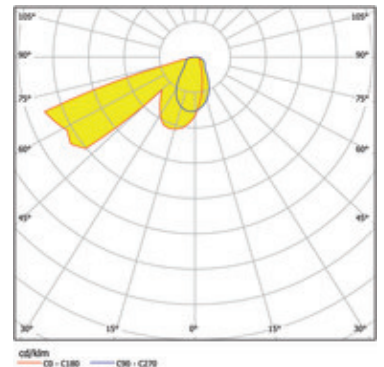

Artikel

740029PC-WW
wall 90 grid LED Wandleuchte perlchrom

Allgemein

LED 3000K 2,5W 56lm
mit Riffelblechabdeckung, inkl. Bügel und Steckklemme

Leuchtmittel

EEI A
Farbwiedergabeindex Ra > 80

Abmessung

LxBxH: 90x90x38mm
Ausschnitt LxBxET: 77x77x40mm

Produktinformation

LED Wandleuchte aus Aluminium in der Farbe perlchrom mit Riffelblechabdeckung, inkl. Bügel und Steckklemme. Schutzart IP10, Schutzklasse II, Energieeffizienz A. 56 lm bei 2,5 W, Farbtemperatur 3000 K, Farbwiedergabeindex Ra > 80, inkl. Konverter. Optional mit Wandeinbaudose oder Einputzrahmen. Abmessungen LxBxH: 90x90x38 mm, , Ausschnitt LxBxET: 77x77x40 mm, Gewicht: 0,1 kg