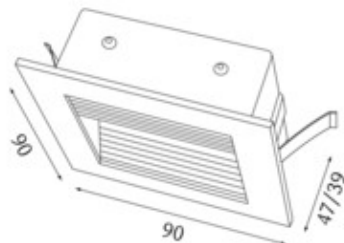

Artikel

740029PC-WW
wall 90 grid LED Wandleuchte perlchrom

Allgemein

LED 3000K 2,5W 56lm
mit Riffelblechabdeckung, inkl. Bügel und Steckklemme

Leuchtmittel

EEI A
Farbwiedergabeindex Ra > 80

Abmessung

LxBxH: 90x90x38mm
Ausschnitt LxBxET: 77x77x40mm

Oberfläche/Farbe

Aluminium
perlchrom

Schutzart

IP10 / Schutzklasse II

Anschluss

100-240V AC
inkl. Konverter

Gewicht

0,1 kg

Produktinformation

LED Wandleuchte aus Aluminium in der Farbe perlchrom mit Riffelblechabdeckung, inkl. Bügel und Steckklemme. Schutzart IP10, Schutzklasse II, Energieeffizienz A. 56 lm bei 2,5 W, Farbtemperatur 3000 K, Farbwiedergabeindex Ra > 80, inkl. Konverter. Optional mit Wandeinbaudose oder Einputzrahmen. Abmessungen LxBxH: 90x90x38 mm, , Ausschnitt LxBxET: 77x77x40 mm, Gewicht: 0,1 kg