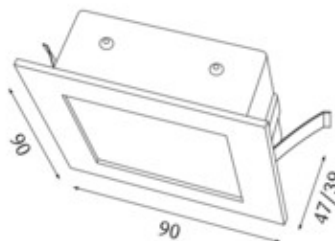

Articolo

740027WS-WW
wall 90 LED applique bianco

Generale

LED 3000K 2,5W 40lm
Incl. archetto e morsetto a innesto

Sorgente

EEI A
indice di resa di colore Ra > 80

dimensioni

LxIxh: 90x90x039mm
incavo LxIxP: 77x77x050mm

superficie/colore

Alluminio
bianco

grado elevato di protezione

IP20 / classe di protezione II

connessione:

100-240V AC
incl. convertitore

peso:

0,1 kg