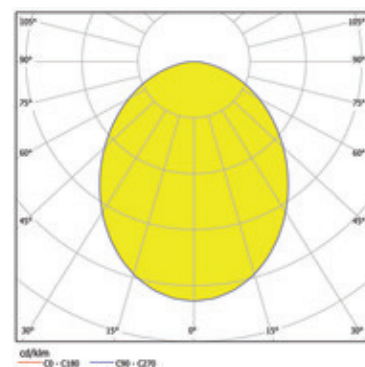

Articolo

740027WS-WW
wall 90 LED applique bianco

Generale

LED 3000K 2,5W 40lm
Incl. archetto e morsetto a innesto

Sorgente

EEI A
indice di resa di colore Ra > 80

dimensioni

LxIxh: 90x90x039mm
incavo LxIxP: 77x77x050mm

superficie/colore

Alluminio
bianco

grado elevato di protezione

IP20 / classe di protezione II

connessione:

100-240V AC
incl. convertitore

peso:

0,1 kg

Prodotto