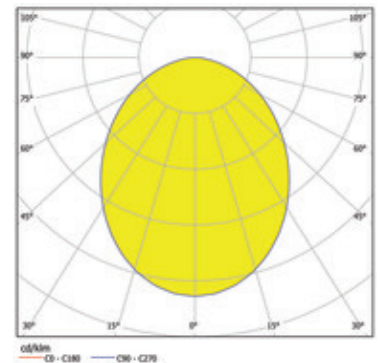

Produit

740027WS-WW
wall 90 LED applique murale blanc

Général

LED 3000K 2,5W 40lm
carré, étriers d'encastrement et borne enfichable
inclus

Ampoule

EEI A
Indice de rendu de couleur (IRC) > 80

Dimension

LxlxH : 90x90x39mm
Découpe LxlxH : 77x77x50mm

Informations sur le produit

LED applique murale en aluminium et blanc, carré, étriers d'encastrement et borne enfichable inclus. Indice de protection IP20, classe de protection II, classe énergétique (EEI) A. 40 lm et 2,5 W, température de couleur de 3000 K, indice de rendu des couleurs (IRC) > 80. Convertisseur inclus. En option : le boîtier et le cadre de montage. Dimensions LxlxH : 90x90x39 mm, , Découpe LxlxH : 77x77x50 mm, Poids : 0,1 kg