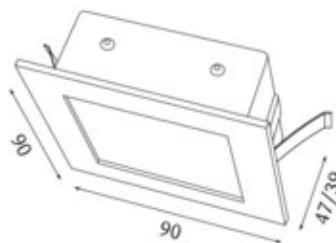

Produit

740027WS-WW
wall 90 LED applique murale blanc

Général

LED 3000K 2,5W 40lm
carré, étriers d'encastrement et borne enfichable
inclus

Ampoule

EEI A
Indice de rendu de couleur (IRC) > 80

Dimension

LxlxH : 90x90x39mm
Découpe LxlxH : 77x77x50mm

Surface/couleur

aluminium
blanc

Indice de protection

IP20 / Classe de protection II

Branchement

100-240V AC
Convertisseur inclus

Poids

0,1 kg

Informations sur le produit

LED applique murale en aluminium et blanc, carré, étriers d'encastrement et borne enfichable inclus. Indice de protection IP20, classe de protection II, classe énergétique (EEI) A. 40 lm et 2,5 W, température de couleur de 3000 K, indice de rendu des couleurs (IRC) > 80. Convertisseur inclus. En option : le boîtier et le cadre de montage. Dimensions LxlxH : 90x90x39 mm, , Découpe LxlxH : 77x77x50 mm, Poids : 0,1 kg