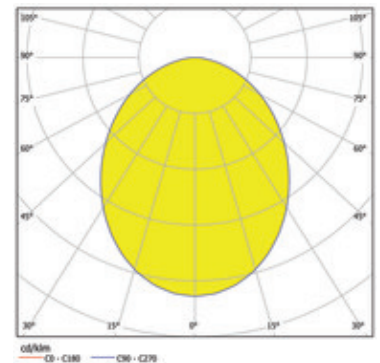

Artikel

740027WS-WW
wall 90 LED Wandleuchte weiss

Allgemein

LED 3000K 2,5W 40lm
inkl. Bügel und Steckklemme

Leuchtmittel

EEL A
Farbwiedergabeindex Ra > 80

Abmessung

LxBxH: 90x90x39mm
Ausschnitt LxBxET: 77x77x50mm

Produktinformation

LED Wandleuchte aus Aluminium in der Farbe weiss mit satinierte Abdeckung, inkl. Bügel und Steckklemme. Schutzart IP20, Schutzklasse II, Energieeffizienz A. 40 lm bei 2,5 W, Farbtemperatur 3000 K, Farbwiedergabeindex Ra > 80, inkl. Konverter. Optional mit Wandinbaudose oder Einputzrahmen. Abmessungen LxBxH: 90x90x39 mm, , Ausschnitt LxBxET: 77x77x50 mm, Gewicht: 0,1 kg