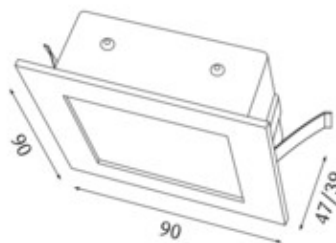

Artikel

740027WS-WW
wall 90 LED Wandleuchte weiss

Allgemein

LED 3000K 2,5W 40lm
inkl. Bügel und Steckklemme

Leuchtmittel

EEL A
Farbwiedergabeindex Ra > 80

Abmessung

LxBxH: 90x90x39mm
Ausschnitt LxBxET: 77x77x50mm

Oberfläche/Farbe

Aluminium
weiss

Schutzart

IP20 / Schutzklasse II

Anschluss

100-240V AC
inkl. Konverter

Gewicht

0,1 kg

Produktinformation

LED Wandleuchte aus Aluminium in der Farbe weiss mit satinierte Abdeckung, inkl. Bügel und Steckklemme. Schutzart IP20, Schutzklasse II, Energieeffizienz A. 40 lm bei 2,5 W, Farbtemperatur 3000 K, Farbwiedergabeindex Ra > 80, inkl. Konverter. Optional mit Wandinbaudose oder Einputzrahmen. Abmessungen LxBxH: 90x90x39 mm, , Ausschnitt LxBxET: 77x77x50 mm, Gewicht: 0,1 kg