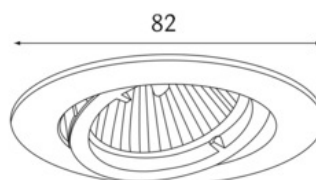

Articolo

740015PC

faretto 82R Faretto d'installazione cromo perla

Generale

1x max.50W Gu5,3 QR-CBC51 12V

rotondo, orientabile di 30°, con archetto e morsetto a innesto

Sorgente

EEI A+ - C

dimensioni

dxh: 0082x090mm

incavo d.xP: 68x100mm

superficie/colore

Alluminio

cromo perla

grado elevato di protezione

IP20 / classe di protezione III

connessione:

12V

esclude convertitore

peso:

0,1 kg

Prodotto